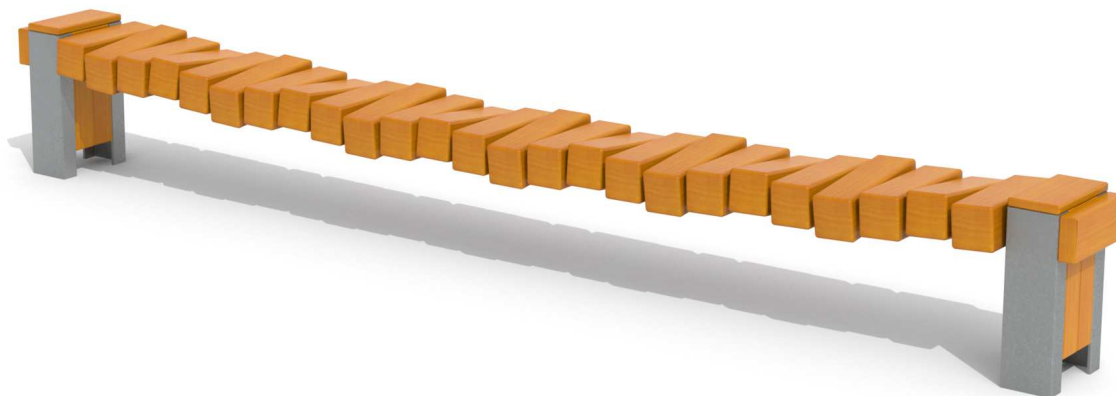

Kód výrobku: DA 5006 H.04

Název: Dobrodružná balanční lávka

Provedení: Modřín, tenkovrstvá olejová lazura

DŘEVOARTIKL

Věková kategorie:	od 3 let
Rozměry d/š/v (cm)	320 x 30 x 40
Bezpečnostní zóna d/š (cm)	620 x 330
Maximální výška pádu (cm)	40
Dopadová plocha (m2)	0

Balanční lávka obsahuje:

- ocelovou konstrukci
- sadu nášlapných hranolů
- spojovací řetězy
- ocelová žárově zinkovaná zemní kotvení k zabetonování

Materiálové provedení:

Lávka je vyrobena z lepených, nebo mimostředových modřínových hranolů se zaoblenými hranami.

Ostatní dřevěné části jsou vyrobeny z modřínového masivu.

Ocelová konstrukce je žárově zinkovaná.

Ochrana dřevěných prvků je provedena tenkovrstvou lazuroou OSMO na bázi přírodních olejů pro venkovní použití. Tato lazura je vhodná pro dětské hračky v souladu s požadavky normy ČSN EN 71-3.

Herní prvky, u kterých je stanovena maximální výška pádu 1 m, postačuje v nárazové ploše udržovaný trávník.

Zařízení je certifikováno a splňuje veškerá kritéria stanovená platnými normami a předpisy EU a ČR (ČSN EN 1176).