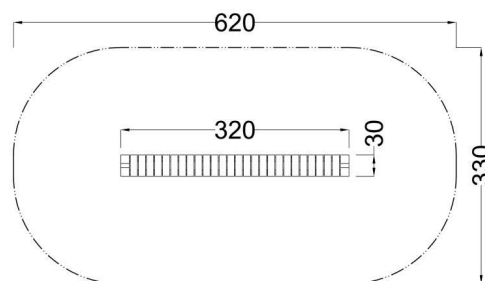

Věková kategorie:	od 3 let
Rozměry d/š/v (cm)	320 x 30 x 40
Bezpečnostní zóna d/š (cm)	620 x 330
Maximální výška pádu (cm)	40
Dopadová plocha (m2)	0

Balanční lávka obsahuje:

- ocelovou konstrukci
- sadu nášlapných hranolů
- spojovací řetězy
- ocelová žárově zinkovaná zemní kotvení k zabetonování

Materiálové provedení:

Lávka je vyrobena z lepených, nebo mimostředových modřínových hranolů se zaoblenými hranami.

Ostatní dřevěné části jsou vyrobeny z modřínového masivu.

Ocelová konstrukce je žárově zinkovaná.

Ochrana dřevěných prvků je provedena tenkovrstvou lazuroou OSMO na bázi přírodních olejů pro venkovní použití. Tato lazura je vhodná pro dětské hračky v souladu s požadavky normy ČSN EN 71-3.

Herní prvky, u kterých je stanovena maximální výška pádu 1 m, postačuje v nárazové ploše udržovaný trávník.

Zařízení je certifikováno a splňuje veškerá kritéria stanovená platnými normami a předpisy EU a ČR (ČSN EN 1176).