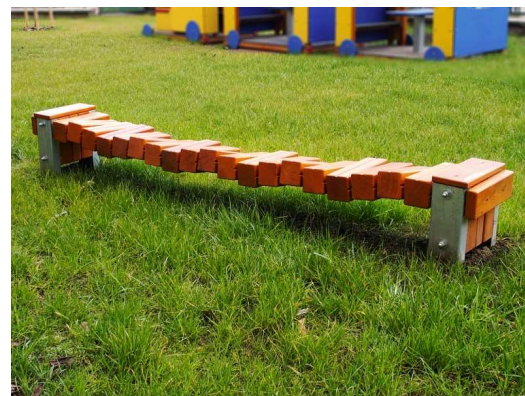

**Kód výrobku: DA 5006 H.01**

**Název: Dobrodružná balanční lávka**

**Provedení: Modřín, silnovrstvá lazura Remmers**

**DŘEVOARTIKL**

<b>Věková kategorie:</b>	<b>od 3 let</b>
<b>Rozměry d/š/v (cm)</b>	<b>320 x 30 x 40</b>
<b>Bezpečnostní zóna d/š (cm)</b>	<b>620 x 330</b>
<b>Maximální výška pádu (cm)</b>	<b>40</b>
<b>Dopadová plocha (m2)</b>	<b>0</b>

Balanční lávka obsahuje:

- ocelovou konstrukci
- sadu nášlapných hranolů
- spojovací řetězy
- ocelová žárově zinkovaná zemní kotvení k zabetonování

Materiálové provedení:

Lávka je vyrobena z lepených, nebo mimostředových modřínových hranolů se zaoblenými hranami.

Ostatní dřevěné části jsou vyrobeny z modřínového masivu.

Ocelová konstrukce je žárově zinkovaná.

Ochrana dřevěných prvků je provedena UV odolnou silnovrstvou lazurou REMMERS včetně impregnačního základu.

Herní prvky, u kterých je stanovena maximální výška pádu 1 m, postačuje v nárazové ploše udržovaný trávník.

Zařízení je certifikováno a splňuje veškerá kritéria stanovená platnými normami a předpisy EU a ČR (ČSN EN 1176).