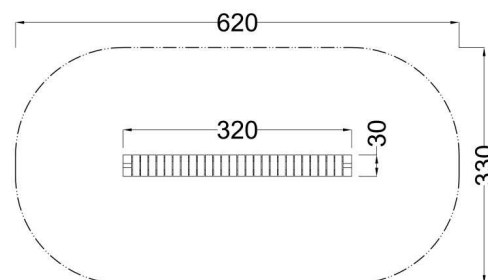

Věková kategorie:	od 3 let
Rozměry d/š/v (cm)	320 x 30 x 40
Bezpečnostní zóna d/š (cm)	620 x 330
Maximální výška pádu (cm)	40
Dopadová plocha (m2)	0

Balanční lávka obsahuje:

- ocelovou konstrukci
- sadu nášlapných hranolů
- spojovací řetězy
- ocelová žárově zinkovaná zemní kotvení k zabetonování

Materiálové provedení:

Lávka je vyrobena z lepených, nebo mimostředových modřínových hranolů se zaoblenými hranami.

Ostatní dřevěné části jsou vyrobeny z modřínového masivu.

Ocelová konstrukce je žárově zinkovaná.

Ochrana dřevěných prvků je provedena UV odolnou silnovrstvou lazurou REMMERS včetně impregnačního základu.

Herní prvky, u kterých je stanovena maximální výška pádu 1 m, postačuje v nárazové ploše udržovaný trávník.

Zařízení je certifikováno a splňuje veškerá kritéria stanovená platnými normami a předpisy EU a ČR (ČSN EN 1176).