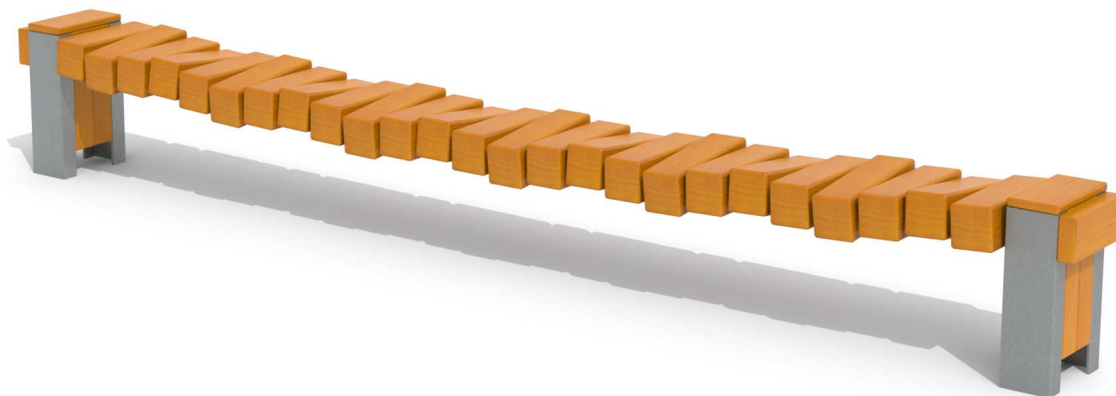

**Kód výrobku: DA 5006 H.01**

**Název: Dobrodružná balanční lávka**

**Provedení: Modřín, silnovrstvá lazura Remmers**

**DŘEVOARTIKL**

<b>Věková kategorie:</b>	<b>od 3 let</b>
<b>Rozměry d/š/v (cm)</b>	<b>320 x 30 x 40</b>
<b>Bezpečnostní zóna d/š (cm)</b>	<b>620 x 330</b>
<b>Maximální výška pádu (cm)</b>	<b>40</b>
<b>Dopadová plocha (m2)</b>	<b>0</b>

Balanční lávka obsahuje:

- ocelovou konstrukci
- sadu nášlapných hranolů
- spojovací řetězy
- ocelová žárově zinkovaná zemní kotvení k zabetonování

Materiálové provedení:

Lávka je vyrobena z lepených, nebo mimostředových modřínových hranolů se zaoblenými hranami.

Ostatní dřevěné části jsou vyrobeny z modřínového masivu.

Ocelová konstrukce je žárově zinkovaná.

Ochrana dřevěných prvků je provedena UV odolnou silnovrstvou lazurou REMMERS včetně impregnačního základu.

Herní prvky, u kterých je stanovena maximální výška pádu 1 m, postačuje v nárazové ploše udržovaný trávník.

Zařízení je certifikováno a splňuje veškerá kritéria stanovená platnými normami a předpisy EU a ČR (ČSN EN 1176).