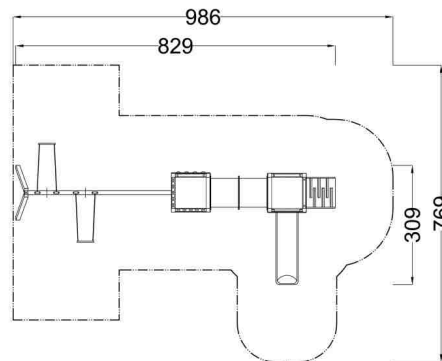

ilustrativní vyobrazení (provedení s lazurou)

Věková kategorie:	od 3 do 14 let
Rozměry d/š/v (cm)	829 x 309 x 320
Bezpečnostní zóna d/š (cm)	986 x 769
Maximální výška pádu (cm)	95
Dopadová plocha (m2)	0

Věžová sestava obsahuje:

- dvě věže s podestami, sedlové střechy
- prolézací tunel z polyetylenu, skluzavku, dřevěné zábradlí
- nástupní rampa s příčkami a lanem
- lezeckou stěnu se speciálními chyty
- integrovaný žebřík s nerezovými příčkami
- houpačkový ocelový nosník žárově zinkovaný
- houpačkové stojky z modřínových hranolů
- dva bezpečnostní houpačkové sedáky s řetězy, čtyři houpačkové závěsy
- svislá nerezová madla, ocelová žárově zinkovaná zemní kotvení k zabetonování

Materiálové provedení:

Dřevěná konstrukce je vyrobena z lepených, nebo mimostředových modřínových hranolů se zaoblenými hranami. Podesty, lezecká stěna a nástupní rampa jsou vyrobeny z voděodolné překližky s protiskluzovou úpravou. Skluzavka je vyrobena ze sklolaminátu, který vykazuje značnou odolnost proti nárazům, povětrnostním vlivům a UV záření. Plastové prvky jsou vyrobeny z polyetylenu Playtec, který zaručuje UV odolnost, barevnou stálost a velmi dlouhou životnost. Lanové části jsou sestaveny z lan s vícepramenným ocelovým jádrem. Zařízení je certifikováno a splňuje veškerá kritéria stanovená platnými normami a předpisy EU a ČR (ČSN EN 1176).