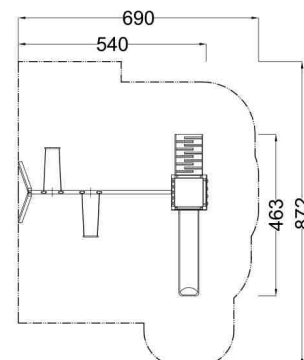

www.drevoartikl.cz