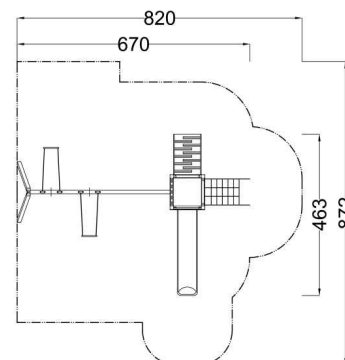

www.drevoartikl.cz