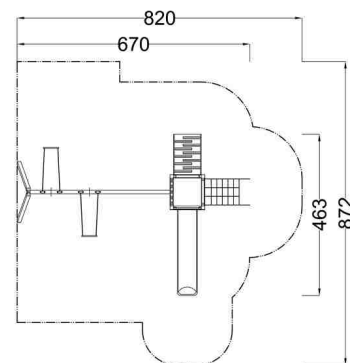

www.drevoartikl.cz