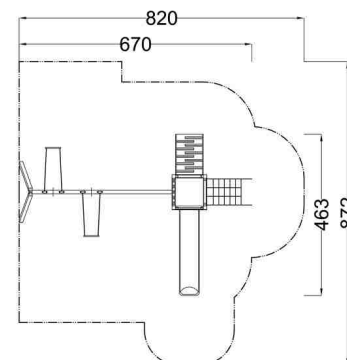

Kód výrobku: DA 4140 A.01

Název: Herní sestava s houpačkami

Provedení: Modřín, silnovrstvá lazura Remmers

DŘEVOARTIKL

| | |
|-----------------------------------|------------------------|
| Věková kategorie: | od 3 do 14 let |
| Rozměry d/š/v (cm) | 670 x 463 x 235 |
| Bezpečnostní zóna d/š (cm) | 820 x 872 |
| Maximální výška pádu (cm) | 145 |
| Dopadová plocha (m2) | 55 |

Věžová sestava obsahuje:

- věž s podestou, zábradlí
- nástupní rampu s příčkami a lanem
- skluzavku
- šikmou lezeckou lanovou síť
- houpačkový ocelový nosník žárově zinkovaný
- houpačkové stojky z modřínových hranolů
- dva bezpečnostní houpačkové sedáky s řetězy
- čtyři bezúdržbové houpačkové závěsy
- svislá nerezová madla, ocelová žárově zinkovaná zemní kotvení k zabetonování

Materiálové provedení:

Dřevěná konstrukce je vyrobena z lepených, nebo mimostředových modřínových hranolů se zaoblenými hranami. Podesta a nástupní rampa jsou vyrobeny z voděodolné překližky s protiskluzovou úpravou. Skluzavka je vyrobena ze sklolaminátu, který vykazuje značnou odolnost proti nárazům, povětrnostním vlivům a UV záření. Plastové prvky jsou vyrobeny z polyetylenu Playtec, který zaručuje UV odolnost, barevnou stálost a velmi dlouhou životnost. Lanové části jsou sestaveny z lan s vícepramenným ocelovým jádrem. Ochrana dřevěných prvků je provedena UV odolnou silnovrstvou lazurou REMMERS včetně impregnačního základu. Zařízení je certifikováno a splňuje veškerá kritéria stanovená platnými normami a předpisy EU a ČR (ČSN EN 1176).