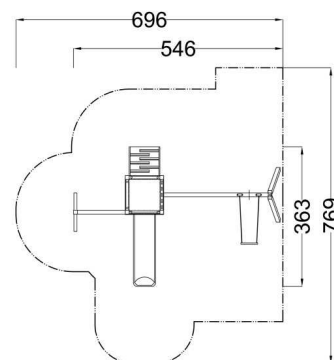

www.drevoartikl.cz