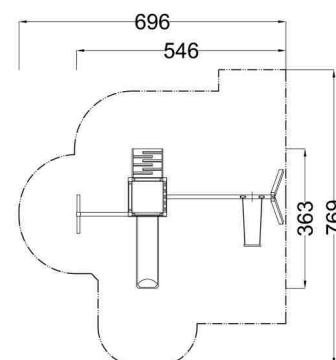

www.drevoartikl.cz