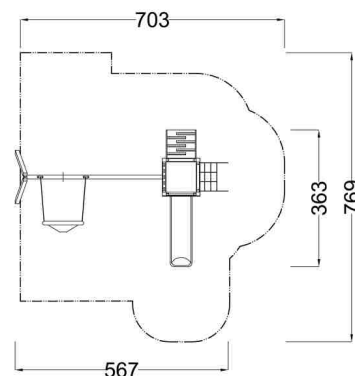

www.drevoartikl.cz