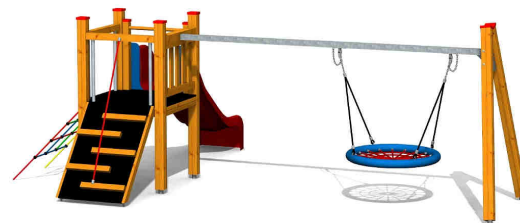

www.drevoartikl.cz