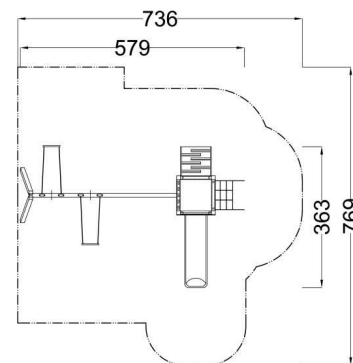

Kód výrobku: DA 4130 C.04

Název: Věžová sestava s houpačkami
Provedení: Modřín, tenkovrstvá olejová lazura

Věková kategorie:	od 3 do 8 let
Rozměry d/š/v (cm)	579 x 363 x 320
Bezpečnostní zóna d/š (cm)	736 x 769
Maximální výška pádu (cm)	95
Dopadová plocha (m2)	0

Věžová sestava obsahuje:

- věž s podestou, sedlovou střechu
- nástupní rampu s příčkami a lanem
- skluzavku, zábradlí
- šikmou lezeckou lanovou síť
- houpačkový ocelový nosník žárově zinkovaný
- houpačkové stojky z modřínových hranolů
- dva bezpečnostní houpačkové sedáky s řetězy
- čtyři bezúdržbové houpačkové závěsy
- svislá nerezová madla, ocelová žárově zinkovaná zemní kotvení k zabetonování