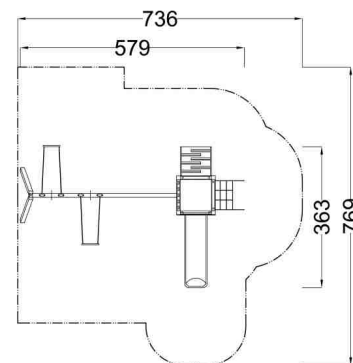

Kód výrobku: DA 4130 C.02

Název: Věžová sestava s houpačkami

Provedení: Modřín, přírodní - bez nátěru

DŘEVOARTIKL

ilustrativní vyobrazení (provedení s lazurou)

Věková kategorie:	od 3 do 8 let
Rozměry d/š/v (cm)	579 x 363 x 320
Bezpečnostní zóna d/š (cm)	736 x 769
Maximální výška pádu (cm)	95
Dopadová plocha (m2)	0

Věžová sestava obsahuje:

- věž s podestou, sedlovou střechu
- nástupní rampu s příčkami a lanem
- skluzavku, zábradlí
- šikmou lezeckou lanovou síť
- houpačkový ocelový nosník žárově zinkovaný
- houpačkové stojky z modřínových hranolů
- dva bezpečnostní houpačkové sedáky s řetězy
- čtyři bezúdržbové houpačkové závěsy
- svislá nerezová madla, ocelová žárově zinkovaná zemní kotvení k zabetonování