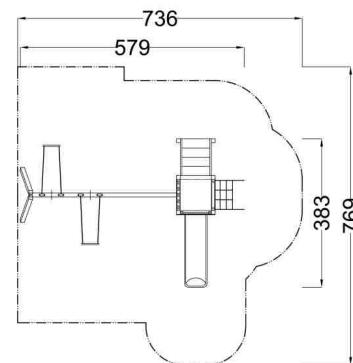

www.drevoartikl.cz