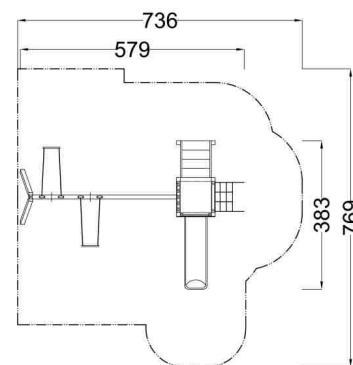

www.drevoartikl.cz