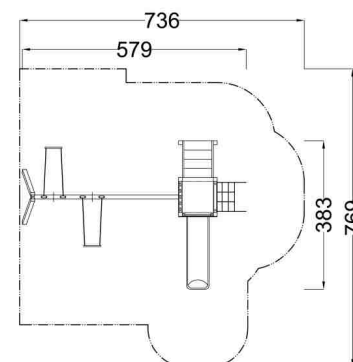

www.drevoartikl.cz