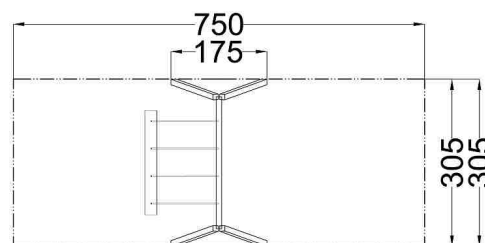

www.drevoartikl.cz