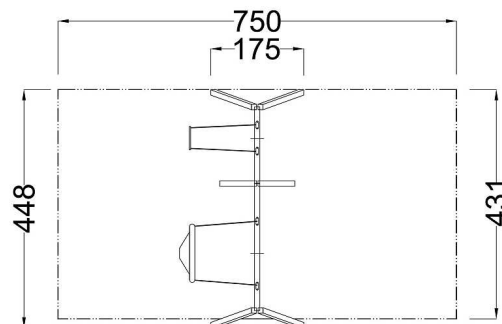

www.drevoartikl.cz