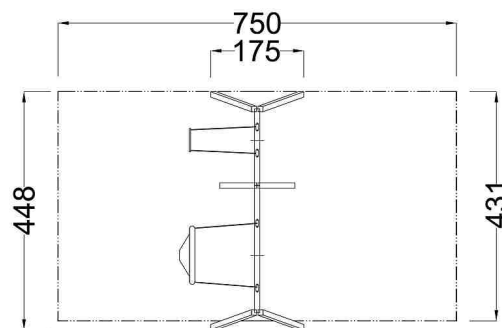

www.drevoartikl.cz