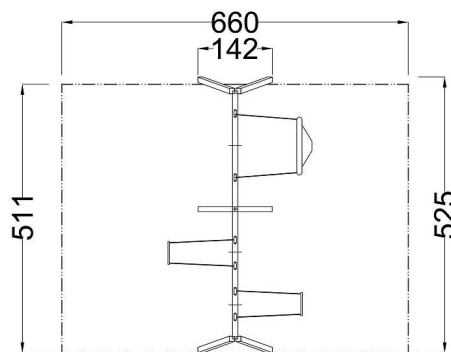

Věková kategorie:	od 2 do 8 let
Rozměry d/š/v (cm)	525 x 142 x 192
Bezpečnostní zóna d/š (cm)	511 x 660
Maximální výška pádu (cm)	95
Dopadová plocha (m2)	0

Houpačka obsahuje:

- tři páry dřevěných stojek
- dva houpačkové ocelové nosníky
- dva bezpečnostní houpačkové sedáky s řetězy
- houpačkový sedák lanové ptačí hnízdo (průměr 100 cm)
- šest bezúdržbových houpačkových závěsů
- ocelová žárově zinkovaná zemní kotvení k zabetonování

Materiálové provedení:

Dřevěné stojky jsou vyrobeny z lepených, nebo mimostředových modřínových hranolů se zaoblenými hranami.

Ochrana dřevěných prvků je provedena tenkovrstvou lazuroou OSMO na bázi přírodních olejů pro venkovní použití. Tato lazura je vhodná pro dětské hračky v souladu s požadavky normy ČSN EN 71-3.

Ocelové části jsou opatřeny žárovým zinkováním.

Lanové části jsou sestaveny z lan s vícepramenným ocelovým jádrem.

Zařízení je certifikováno a splňuje veškerá kritéria stanovená platnými normami a předpisy EU a ČR (ČSN EN 1176).