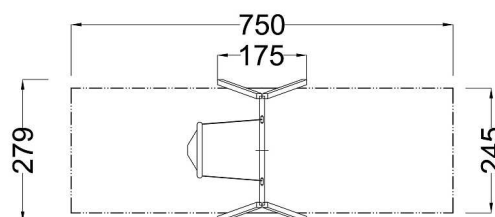

www.drevoartikl.cz