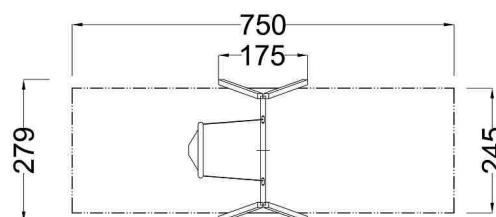

www.drevoartikl.cz