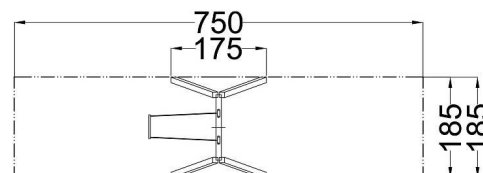

www.drevoartikl.cz