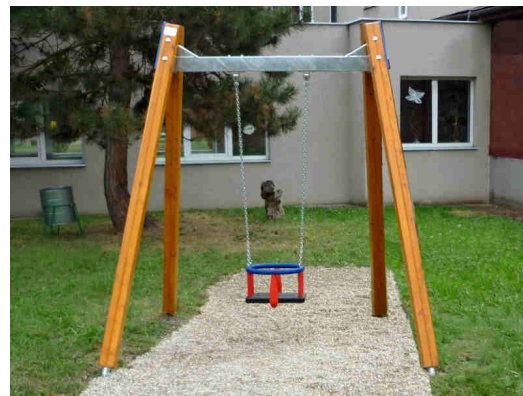

www.drevoartikl.cz