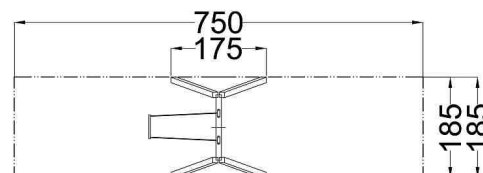

www.drevoartikl.cz