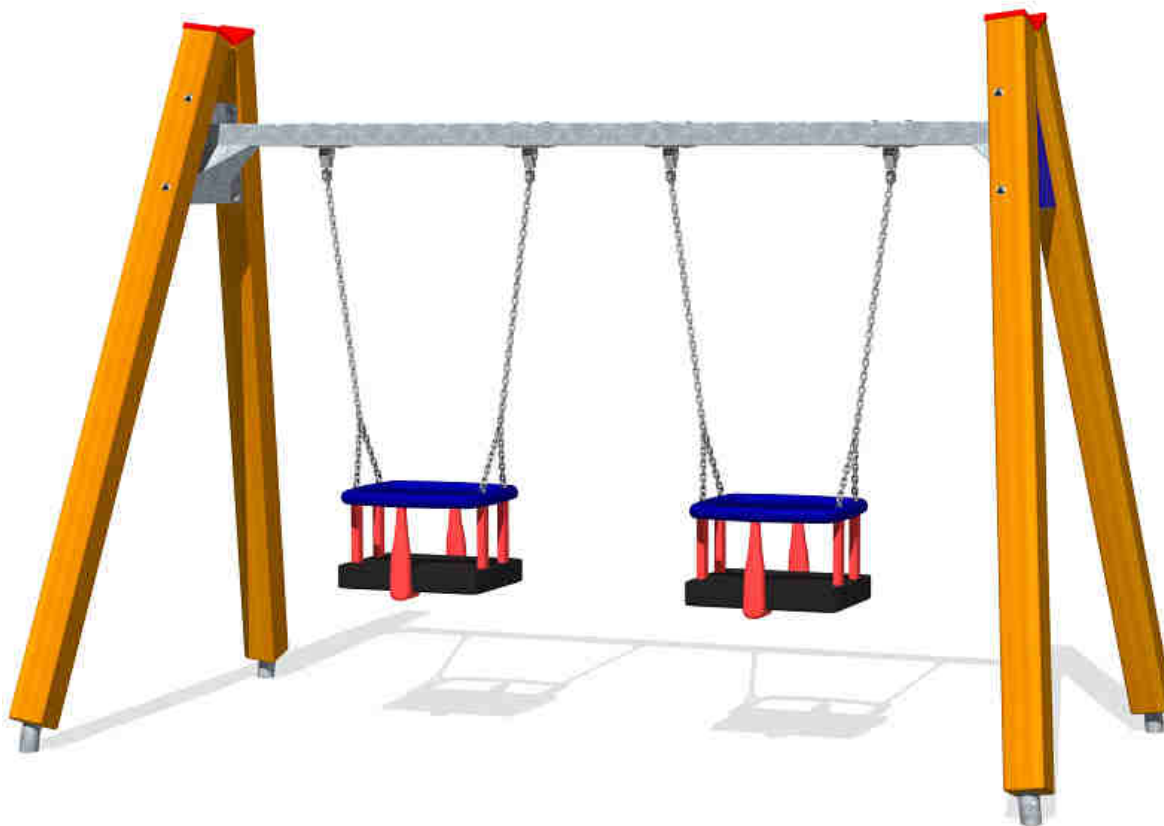

Kód výrobku: DA 4024 A.04

Název: Závěsná houpačka dvoumístná
Provedení: Modřín, olej pro venkovní použití

Věková kategorie:	od 2 do 8 let
Rozměry d/š/v (cm)	283 x 142 x 192
Bezpečnostní zóna d/š (cm)	283 x 660
Maximální výška pádu (cm)	95
Dopadová plocha (m2)	0

Houpačka obsahuje:

- dva páry dřevěných stojek
- houpačkový ocelový nosník
- dva houpačkové "baby" sedáky s řetězy
- čtyři bezúdržbové houpačkové závěsy
- ocelová žárově zinkovaná zemní kotvení k zabetonování

Materiálové provedení:

Dřevěné stojky jsou vyrobeny z lepených, nebo mimostředových modřínových hranolů se zaoblenými hranami.

Ochrana dřevěných prvků je provedena olejem REMMERS pro venkovní použití.

Ocelové části jsou opatřeny žárovým zinkováním.