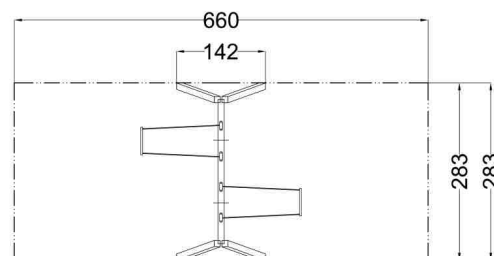

www.drevoartikl.cz