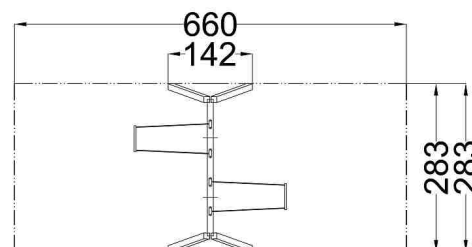

www.drevoartikl.cz