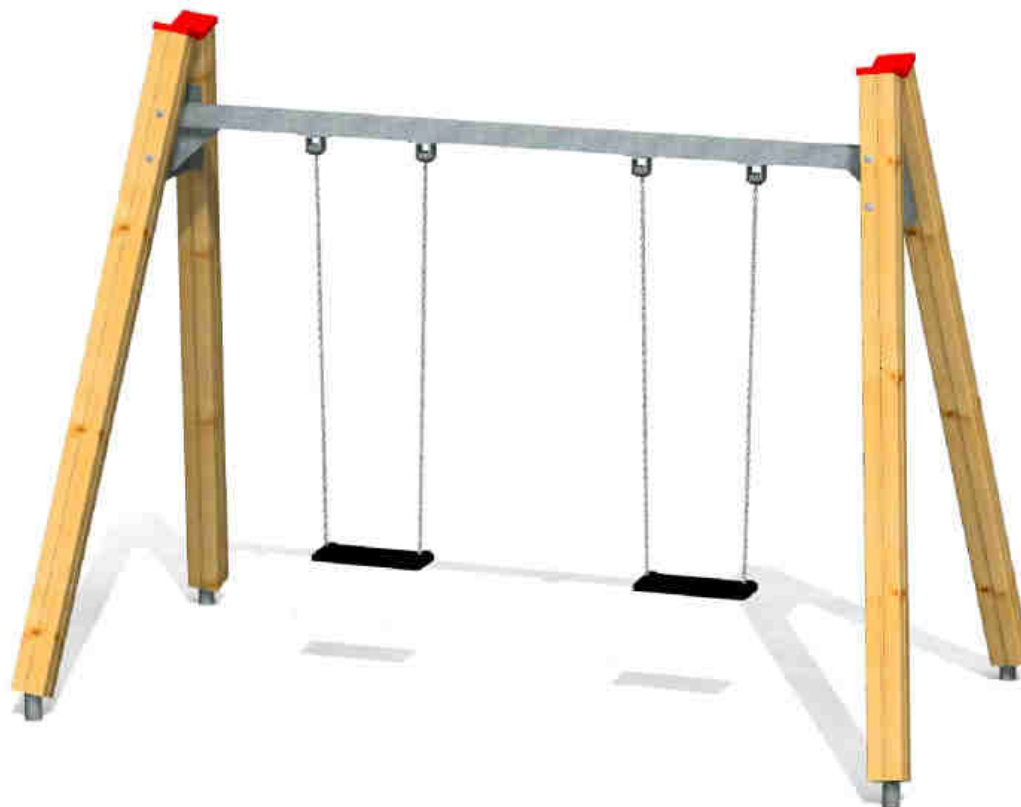

**Kód výrobku: DA 4020 A.02**

**Název: Závěsná houpačka dvoumístná**

**Provedení: Modřín, přírodní - bez nátěru**

**DŘEVOARTIKL**

<b>Věková kategorie:</b>	<b>od 2 do 8 let</b>
<b>Rozměry d/š/v (cm)</b>	<b>283 x 142 x 192</b>
<b>Bezpečnostní zóna d/š (cm)</b>	<b>283 x 660</b>
<b>Maximální výška pádu (cm)</b>	<b>95</b>
<b>Dopadová plocha (m2)</b>	<b>0</b>

Houpačka obsahuje:

- dva páry dřevěných stojek
- houpačkový ocelový nosník
- dva bezpečnostní houpačkové sedáky s řetězy
- čtyři bezúdržbové houpačkové závěsy
- ocelová žárově zinkovaná zemní kotvení k zabetonování

Materiálové provedení:

Dřevěné stojky jsou vyrobeny z lepených, nebo mimostředových modřínových hranolů se zaoblenými hranami.

Ocelové části jsou opatřeny žárovým zinkováním.

Zařízení je certifikováno a splňuje veškerá kritéria stanovená platnými normami a předpisy EU a ČR (ČSN EN 1176).