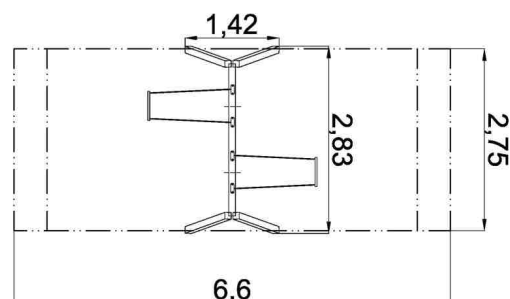

www.drevoartikl.cz