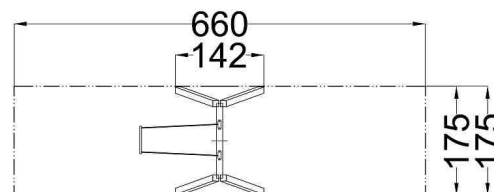

www.drevoartikl.cz