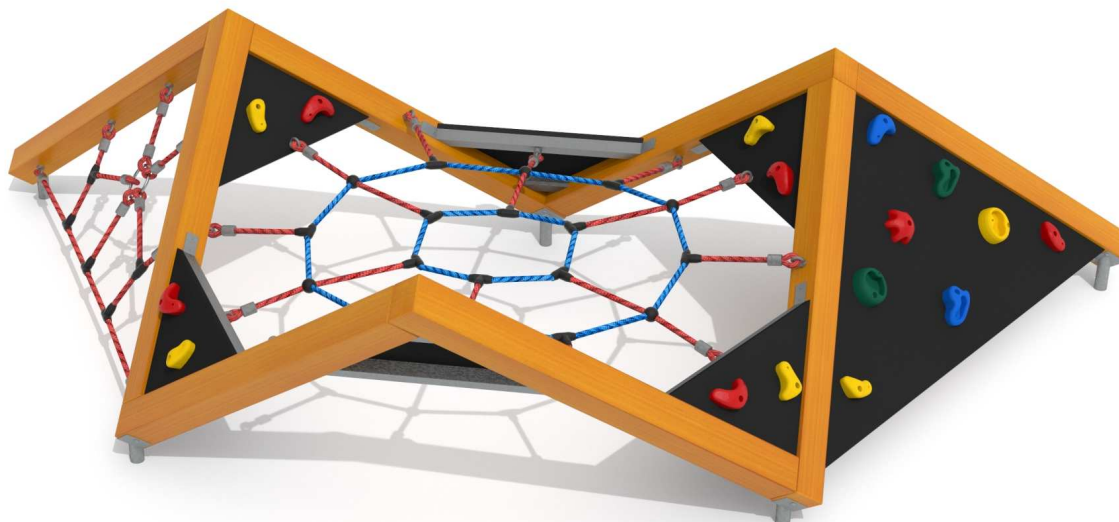

Kód výrobku: DA 3801 G.01

Název: Lezecká sestava

Provedení: Modřín, silnovrstvá lazura Remmers

DŘEVOARTIKL

Věková kategorie:	od 3 let
Rozměry d/š/v (cm)	375 x 225 x 95
Bezpečnostní zóna d/š (cm)	675 x 525
Maximální výška pádu (cm)	95
Dopadová plocha (m2)	0

Lezecká sestava obsahuje:

- dřevěnou konstrukci
- trojbokou lezeckou stěnu se speciálními chyty
- šest malých trojbokých lezeckých desek se speciálními chyty
- dvě lezecké lanové sítě
- ocelová žárově zinkovaná zemní kotvení k zabetonování

Materiálové provedení:

Dřevěná konstrukce je vyrobena z lepených, nebo mimostředových modřínových hranolů se zaoblenými hranami. Lezecké stěny jsou vyrobeny z voděodolné překližky s protiskluzovou úpravou. Lanové části jsou sestaveny z lan s vícepramenným ocelovým jádrem.

Ochrana dřevěných prvků je provedena UV odolnou silnovrstvou lazuroou REMMERS včetně impregnačního základu.

Zařízení je certifikováno a splňuje veškerá kritéria stanovená platnými normami a předpisy EU a ČR (ČSN EN 1176).