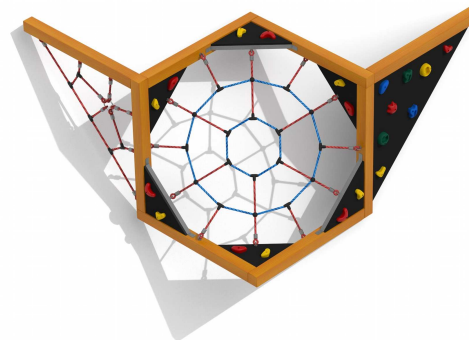

Věková kategorie:	od 3 let
Rozměry d/š/v (cm)	375 x 225 x 95
Bezpečnostní zóna d/š (cm)	675 x 525
Maximální výška pádu (cm)	95
Dopadová plocha (m2)	0

Lezecká sestava obsahuje:

- dřevěnou konstrukci
- trojbokou lezeckou stěnu se speciálními chyty
- šest malých trojbokých lezeckých desek se speciálními chyty
- dvě lezecké lanové sítě
- ocelová žárově zinkovaná zemní kotvení k zabetonování

Materiálové provedení:

Dřevěná konstrukce je vyrobena z lepených, nebo mimostředových modřínových hranolů se zaoblenými hranami. Lezecké stěny jsou vyrobeny z voděodolné překližky s protiskluzovou úpravou. Lanové části jsou sestaveny z lan s vícepramenným ocelovým jádrem.

Ochrana dřevěných prvků je provedena UV odolnou silnovrstvou lazuroou REMMERS včetně impregnačního základu.

Zařízení je certifikováno a splňuje veškerá kritéria stanovená platnými normami a předpisy EU a ČR (ČSN EN 1176).