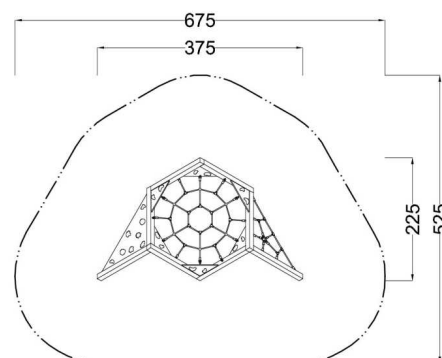

Věková kategorie:	od 3 let
Rozměry d/š/v (cm)	375 x 225 x 95
Bezpečnostní zóna d/š (cm)	675 x 525
Maximální výška pádu (cm)	95
Dopadová plocha (m2)	0

Lezecká sestava obsahuje:

- dřevěnou konstrukci
- trojbokou lezeckou stěnu se speciálními chyty
- šest malých trojbokých lezeckých desek se speciálními chyty
- dvě lezecké lanové sítě
- ocelová žárově zinkovaná zemní kotvení k zabetonování

Materiálové provedení:

Dřevěná konstrukce je vyrobena z lepených, nebo mimostředových modřínových hranolů se zaoblenými hranami. Lezecké stěny jsou vyrobeny z voděodolné překližky s protiskluzovou úpravou. Lanové části jsou sestaveny z lan s vícepramenným ocelovým jádrem.

Ochrana dřevěných prvků je provedena UV odolnou silnovrstvou lazuroou REMMERS včetně impregnačního základu.

Zařízení je certifikováno a splňuje veškerá kritéria stanovená platnými normami a předpisy EU a ČR (ČSN EN 1176).