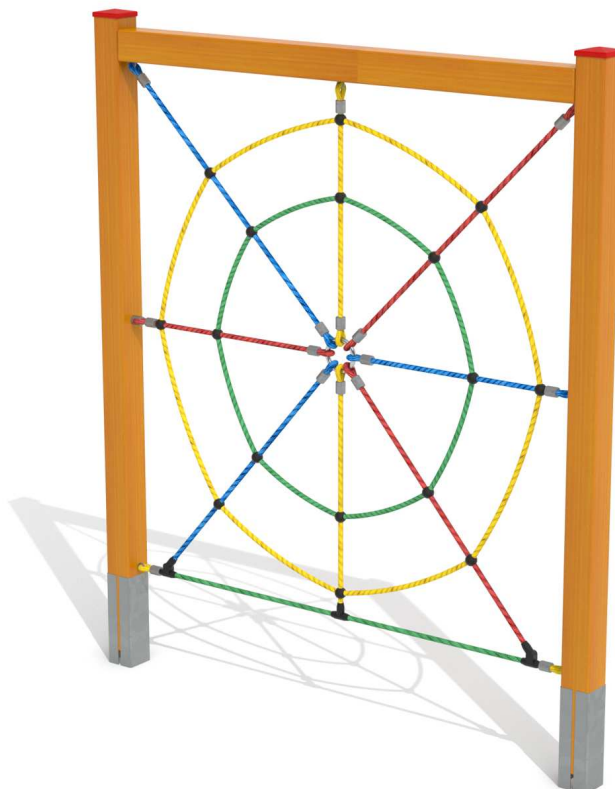

Kód výrobku: DA 3731 A.04

Název: Lezecká pavučina

Provedení: Modřín, olej pro venkovní použití

DŘEVOARTIKL

Věková kategorie:	od 3 let
Rozměry d/š/v (cm)	190 x 10 x 225
Bezpečnostní zóna d/š (cm)	590 x 410
Maximální výška pádu (cm)	220
Dopadová plocha (m2)	22

Lezecký prvek obsahuje:

- dřevěnou konstrukci z modřínového masivu
- integrovanou lezeckou síť
- ocelová žárově zinkovaná zemní kotvení k zabetonování

Materiálové provedení:

Dřevěná konstrukce je vyrobena z lepených, nebo mimostředových modřínových hranolů se zaoblenými hranami.

Lanové části jsou sestaveny z lan s vícepramenným ocelovým jádrem.

Ochrana dřevěných prvků je provedena olejem REMMERS pro venkovní použití.

Zařízení je certifikováno a splňuje veškerá kritéria stanovená platnými normami a předpisy EU a ČR (ČSN EN 1176).