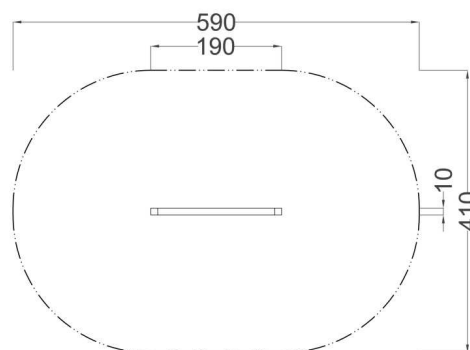

www.drevoartikl.cz