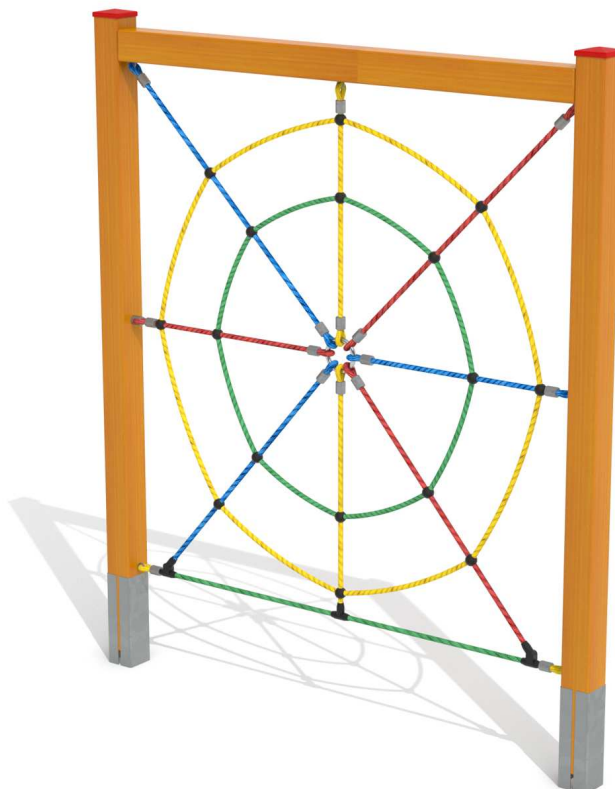

Kód výrobku: DA 3731 A.01

Název: Lezecká pavučina

Provedení: Modřín, silnovrstvá lazura Remmers

DŘEVOARTIKL

Věková kategorie:	od 3 let
Rozměry d/š/v (cm)	190 x 10 x 225
Bezpečnostní zóna d/š (cm)	590 x 410
Maximální výška pádu (cm)	220
Dopadová plocha (m2)	22

Lezecký prvek obsahuje:

- dřevěnou konstrukci z modřínového masivu
- integrovanou lezeckou síť
- ocelová žárově zinkovaná zemní kotvení k zabetonování

Materiálové provedení:

Dřevěná konstrukce je vyrobena z lepených, nebo mimostředových modřínových hranolů se zaoblenými hranami. Lanové části jsou sestaveny z lan s vícepramenným ocelovým jádrem. Ochrana dřevěných prvků je provedena UV odolnou silnovrstvou lazurou REMMERS včetně impregnačního základu. Zařízení je certifikováno a splňuje veškerá kritéria stanovená platnými normami a předpisy EU a ČR (ČSN EN 1176).