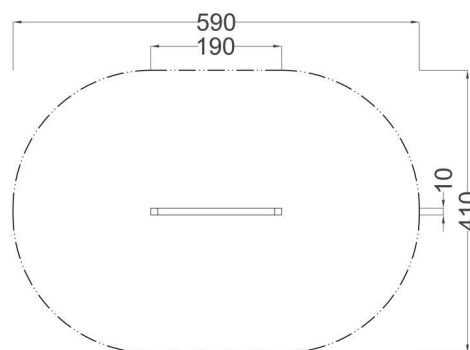

Kód výrobku: DA 3731 A.01

Název: Lezecká pavučina

Provedení: Modřín, silnovrstvá lazura Remmers

DŘEVOARTIKL

Věková kategorie:	od 3 let
Rozměry d/š/v (cm)	190 x 10 x 225
Bezpečnostní zóna d/š (cm)	590 x 410
Maximální výška pádu (cm)	220
Dopadová plocha (m2)	22

Lezecký prvek obsahuje:

- dřevěnou konstrukci z modřínového masivu
- integrovanou lezeckou síť
- ocelová žárově zinkovaná zemní kotvení k zabetonování

Materiálové provedení:

Dřevěná konstrukce je vyrobena z lepených, nebo mimostředových modřínových hranolů se zaoblenými hranami. Lanové části jsou sestaveny z lan s vícepramenným ocelovým jádrem. Ochrana dřevěných prvků je provedena UV odolnou silnovrstvou lazurou REMMERS včetně impregnačního základu. Zařízení je certifikováno a splňuje veškerá kritéria stanovená platnými normami a předpisy EU a ČR (ČSN EN 1176).