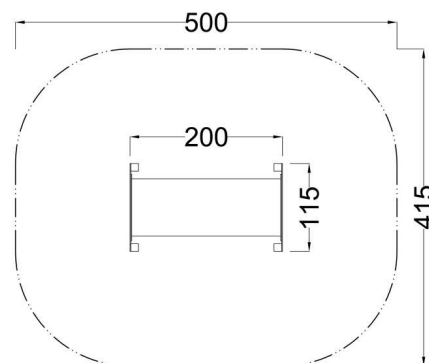

www.drevoartikl.cz