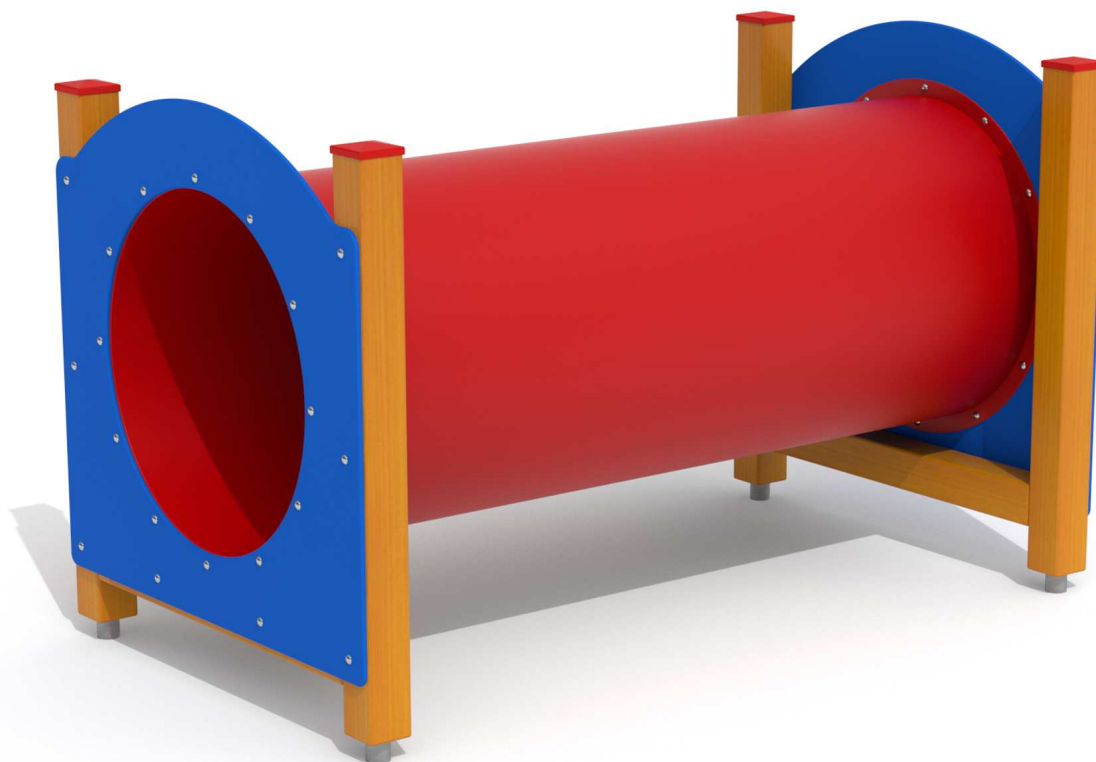

Kód výrobku: DA 3520 B.04

Název: Prolézací tunel laminátový

Provedení: Modřín, olej pro venkovní použití

DŘEVOARTIKL

Věková kategorie:	od 3 let
Rozměry d/š/v (cm)	200 x 115 x 125
Bezpečnostní zóna d/š (cm)	500 x 415
Maximální výška pádu (cm)	60
Dopadová plocha (m2)	0

Herní sestava obsahuje:

- prolézací rouru
- dřevěnou konstrukci z modřínového masivu
- dvě plastové stěny s otvory
- ocelová žárově zinkovaná zemní kotvení k zabetonování

Materiálové provedení:

Dřevěná konstrukce je vyrobena z lepených, nebo mimostředových modřínových hranolů se zaoblenými hranami.

Ochrana dřevěných prvků je provedena olejem REMMERS pro venkovní použití. Roura průlezky je vyrobena ze sklolaminátu, který vykazuje značnou odolnost proti nárazům, povětrnostním vlivům a UV záření. Plastové prvky jsou vyrobeny z polyetylenu Playtec, který zaručuje UV odolnost, barevnou stálost a velmi dlouhou životnost.