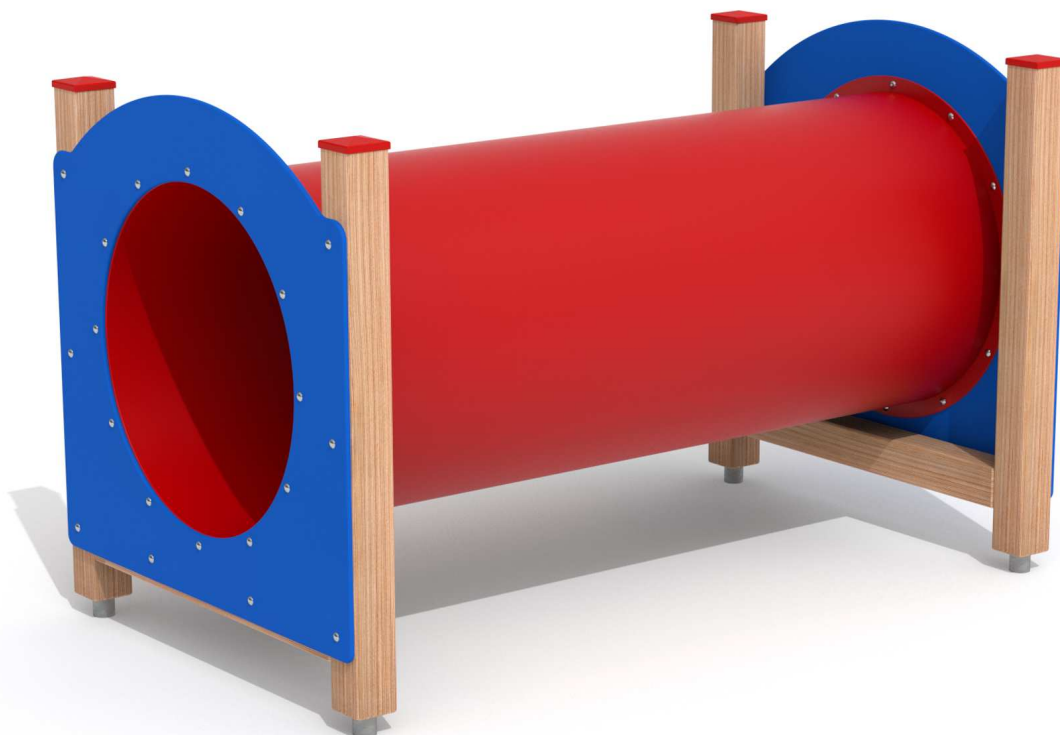

Kód výrobku: DA 3520 B.02

Název: Prolézací tunel laminátový
Provedení: Modřín, přírodní - bez nátěru

Věková kategorie:	od 3 let
Rozměry d/š/v (cm)	200 x 115 x 125
Bezpečnostní zóna d/š (cm)	500 x 415
Maximální výška pádu (cm)	60
Dopadová plocha (m2)	0

Herní sestava obsahuje:

- prolézací rouru
- dřevěnou konstrukci z modřínového masivu
- dvě plastové stěny s otvory
- ocelová žárově zinkovaná zemní kotvení k zabetonování

Materiálové provedení:

Dřevěná konstrukce je vyrobena z lepených, nebo mimostředových modřínových hranolů se zaoblenými hranami. Roura průlezky je vyrobena ze sklolaminátu, který vykazuje značnou odolnost proti nárazům, povětrnostním vlivům a UV záření. Plastové prvky jsou vyrobeny z polyetylenu Playtec, který zaručuje UV odolnost, barevnou stálost a velmi dlouhou životnost.