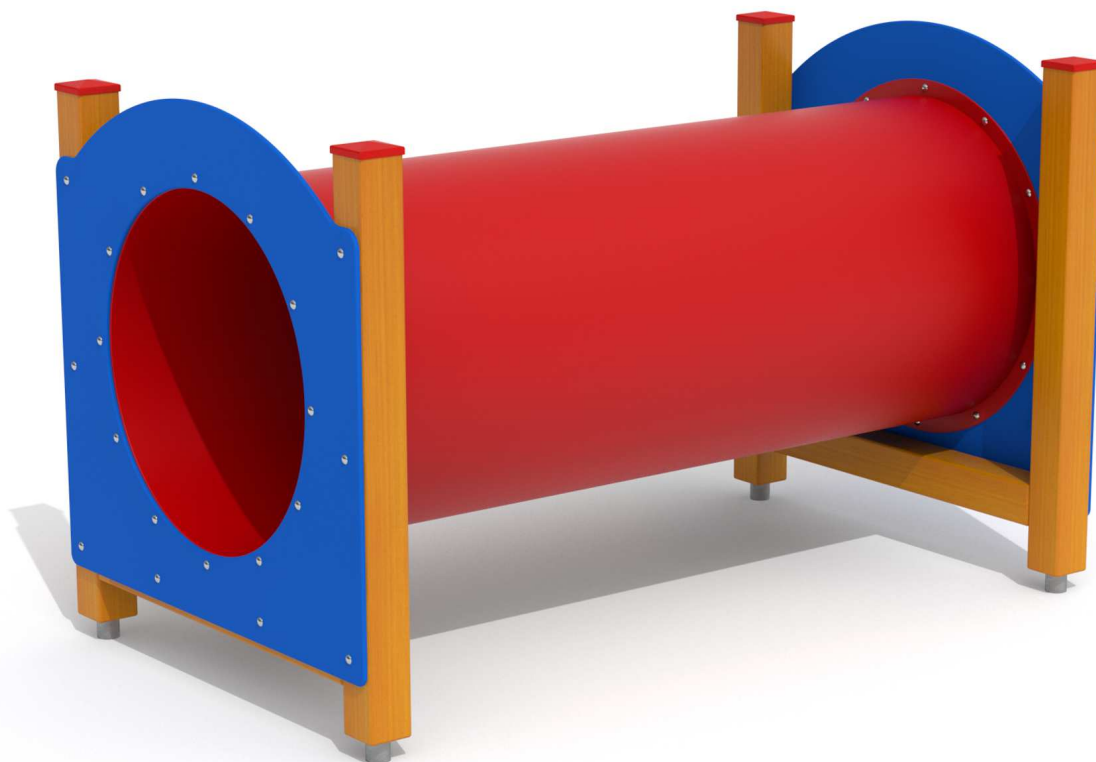

**Kód výrobku: DA 3520 B.01**

Název: Prolézací tunel laminátový

Provedení: Modřín, silnovrstvá lazura Remmers

**DŘEVOARTIKL**

<b>Věková kategorie:</b>	<b>od 3 let</b>
<b>Rozměry d/š/v (cm)</b>	<b>200 x 115 x 125</b>
<b>Bezpečnostní zóna d/š (cm)</b>	<b>500 x 415</b>
<b>Maximální výška pádu (cm)</b>	<b>60</b>
<b>Dopadová plocha (m2)</b>	<b>0</b>

Herní sestava obsahuje:

- prolézací rouru
- dřevěnou konstrukci z modřínového masivu
- dvě plastové stěny s otvory
- ocelová žárově zinkovaná zemní kotvení k zabetonování

Materiálové provedení:

Dřevěná konstrukce je vyrobena z lepených, nebo mimostředových modřínových hranolů se zaoblenými hranami.

Ochrana dřevěných prvků je provedena UV odolnou silnovrstvou lazuru REMMERS včetně impregnačního základu. Roura průlezky je vyrobena ze sklolaminátu, který vykazuje značnou odolnost proti nárazům, povětrnostním vlivům a UV záření. Plastové prvky jsou vyrobeny z polyetylenu Playtec, který zaručuje UV odolnost, barevnou stálost a velmi dlouhou životnost.