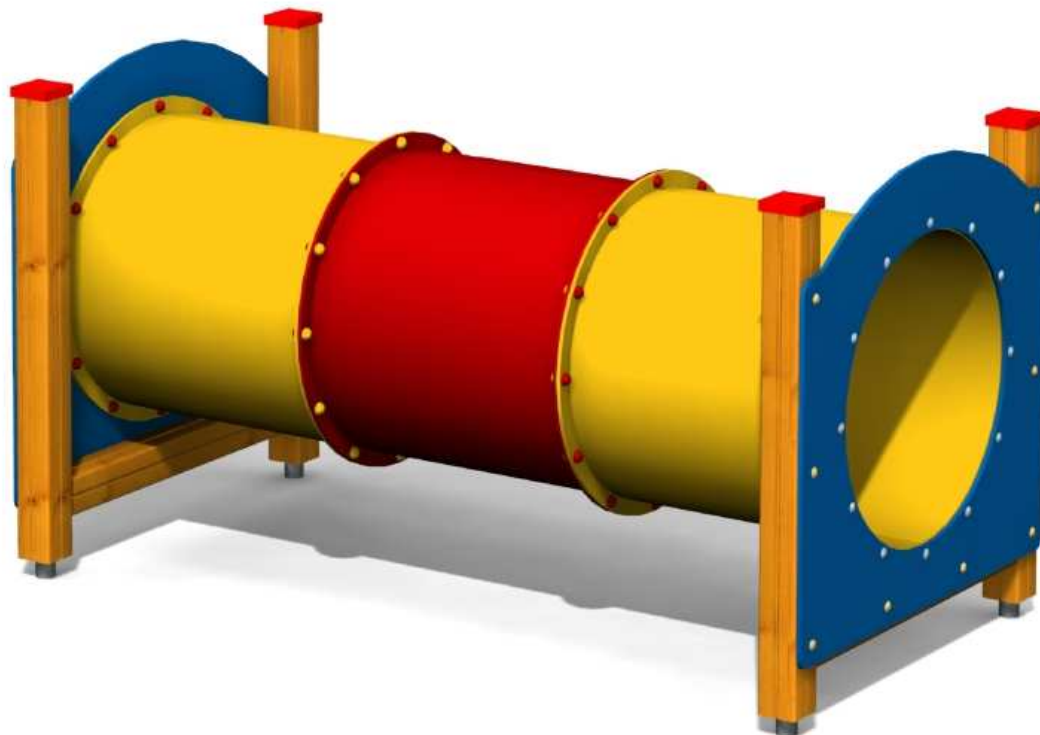

Kód výrobku: DA 3520 A.04

Název: Prolézací tunel plastový

Provedení: Modřín, tenkovrstvá olejová lazura

DŘEVOARTIKL

Věková kategorie:	od 3 let
Rozměry d/š/v (cm)	225 x 115 x 125
Bezpečnostní zóna d/š (cm)	525 x 415
Maximální výška pádu (cm)	60
Dopadová plocha (m2)	0

Herní sestava obsahuje:

- rourou průřezku ze zesíleného polyetylenu
- dřevěnou konstrukci z modřínového masivu
- dvě plastové stěny s otvory
- ocelová žárově zinkovaná zemní kotvení k zabetonování

Materiálové provedení:

Dřevěná konstrukce je vyrobena z lepených, nebo mimostředových modřínových hranolů se zaoblenými hranami.

Ochrana dřevěných prvků je provedena tenkovrstvou lazurou OSMO na bázi přírodních olejů pro venkovní použití. Tato lazura je vhodná pro dětské hračky v souladu s požadavky normy ČSN EN 71-3.

Plastové prvky jsou vyrobeny z polyetylenu Playtec, který zaručuje UV odolnost, barevnou stálost a velmi dlouhou životnost.

Zařízení je certifikováno a splňuje veškerá kritéria stanovená platnými normami a předpisy EU a ČR (ČSN EN 1176).