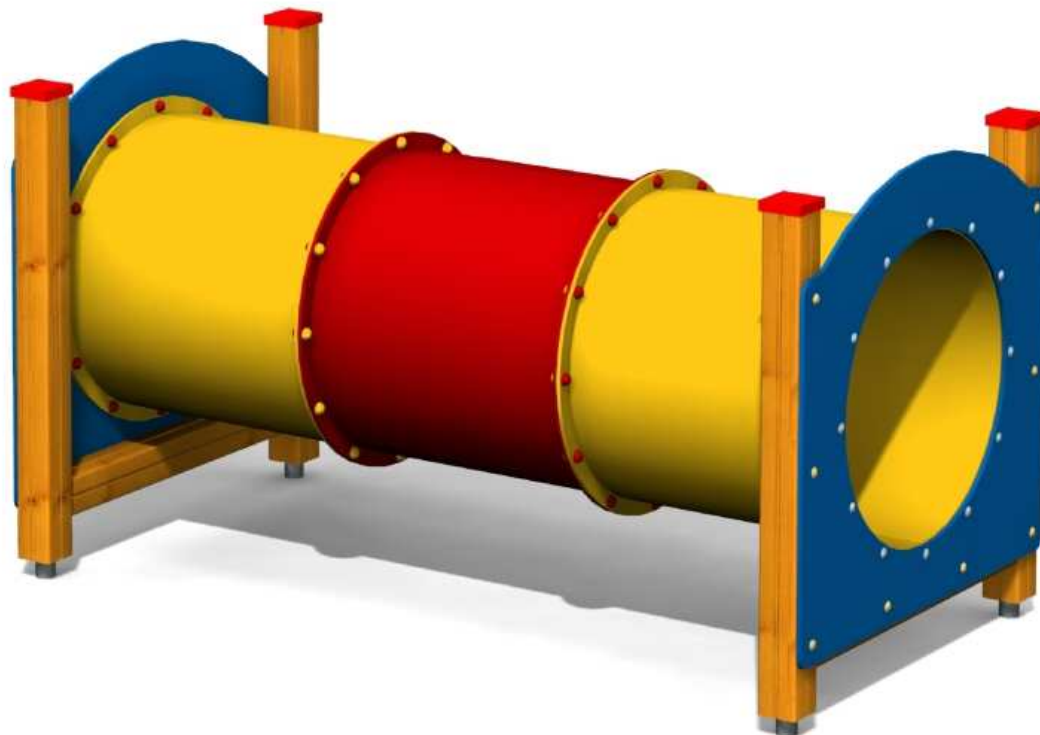

Kód výrobku: DA 3520 A.02

Název: Prolézací tunel plastový
Provedení: Modřín, přírodní - bez nátěru

Ilustrativní vyobrazení (provedení s lazurou)

Věková kategorie:	od 3 let
Rozměry d/š/v (cm)	225 x 115 x 125
Bezpečnostní zóna d/š (cm)	525 x 415
Maximální výška pádu (cm)	60
Dopadová plocha (m2)	0

Herní sestava obsahuje:

- rourou průlezku ze zesíleného polyetylenu
- dřevěnou konstrukci z modřínového masivu
- dvě plastové stěny s otvory
- ocelová žárově zinkovaná zemní kotvení k zabetonování

Materiálové provedení:

Dřevěná konstrukce je vyrobena z lepených, nebo mimostředových modřínových hranolů se zaoblenými hranami. Plastové prvky jsou vyrobeny z polyetylenu Playtec, který zaručuje UV odolnost, barevnou stálost a velmi dlouhou životnost.