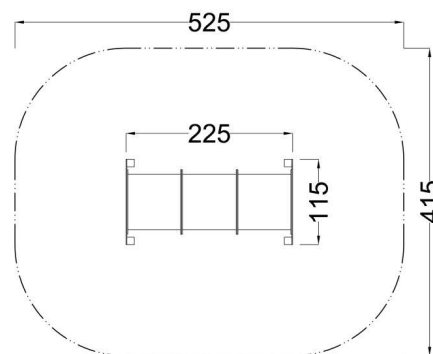

www.drevoartikl.cz