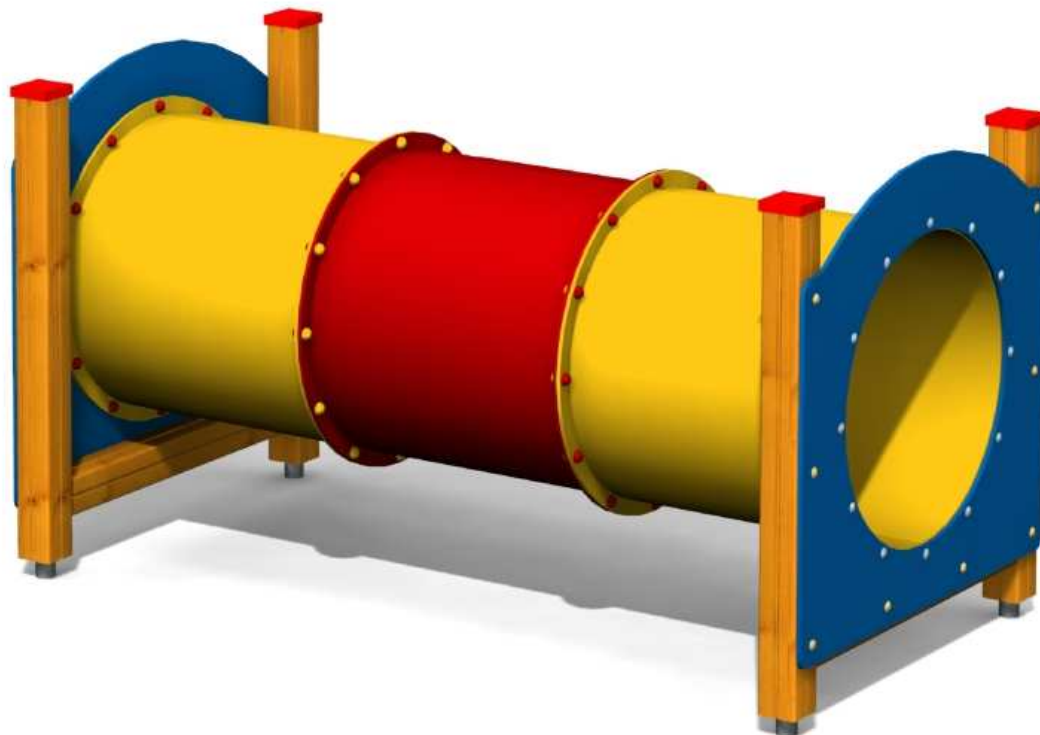

Kód výrobku: DA 3520 A.01

Název: Prolézací tunel plastový

Provedení: Modřín, silnovrstvá lazura Remmers

DŘEVOARTIKL

Věková kategorie:	od 3 let
Rozměry d/š/v (cm)	225 x 115 x 125
Bezpečnostní zóna d/š (cm)	525 x 415
Maximální výška pádu (cm)	60
Dopadová plocha (m2)	0

Herní sestava obsahuje:

- rourou průlezku ze zesíleného polyetylenu
- dřevěnou konstrukci z modřínového masivu
- dvě plastové stěny s otvory
- ocelová žárově zinkovaná zemní kotvení k zabetonování

Materiálové provedení:

Dřevěná konstrukce je vyrobena z lepených, nebo mimostředových modřínových hranolů se zaoblenými hranami.

Ochrana dřevěných prvků je provedena UV odolnou silnovrstvou lazurou REMMERS včetně impregnačního základu.

Plastové prvky jsou vyrobeny z polyetylenu Playtec, který zaručuje UV odolnost, barevnou stálost a velmi dlouhou životnost.

Zařízení je certifikováno a splňuje veškerá kritéria stanovená platnými normami a předpisy EU a ČR (ČSN EN 1176).