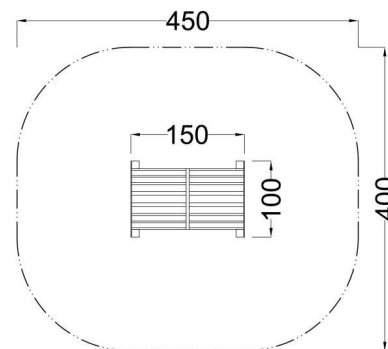

www.drevoartikl.cz