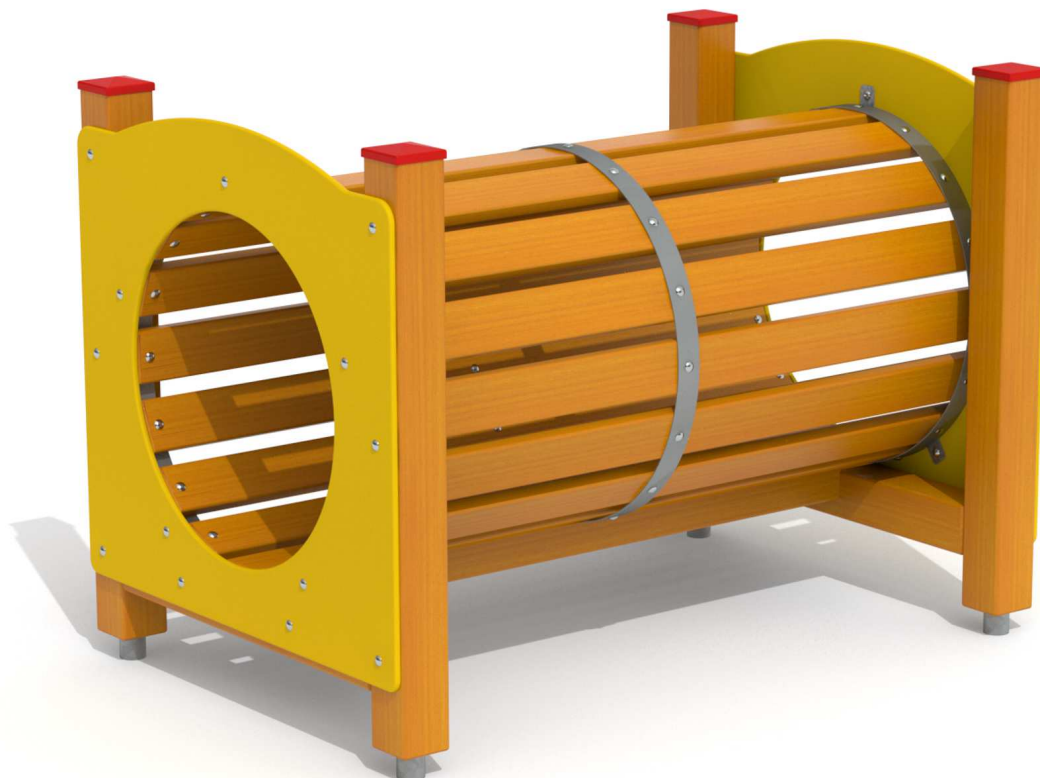

Kód výrobku: DA 3515 C.04

Název: Prolézací tunel dřevěný

Provedení: Modřín, olej pro venkovní použití

DŘEVOARTIKL

Věková kategorie:	od 3 let
Rozměry d/š/v (cm)	150 x 100 x 110
Bezpečnostní zóna d/š (cm)	450 x 400
Maximální výška pádu (cm)	60
Dopadová plocha (m2)	0

Herní sestava obsahuje:

- dřevěnou konstrukci z modřínového masivu
- nástupní plastovou stěnu
- rourovou průlezku z modřínových hranolků
- výstupní plastovou stěnu
- ocelové obruče žárově zinkované
- ocelová žárově zinkovaná zemní kotvení k zabetonování

Materiálové provedení:

Dřevěná konstrukce je vyrobena z lepených, nebo mimostředových modřínových hranolů se zaoblenými hranami. Plastové prvky jsou vyrobeny z polyetylenu Playtec, který zaručuje UV odolnost, barevnou stálost a velmi dlouhou životnost. Ochrana dřevěných prvků je provedena olejem REMMERS pro venkovní použití.