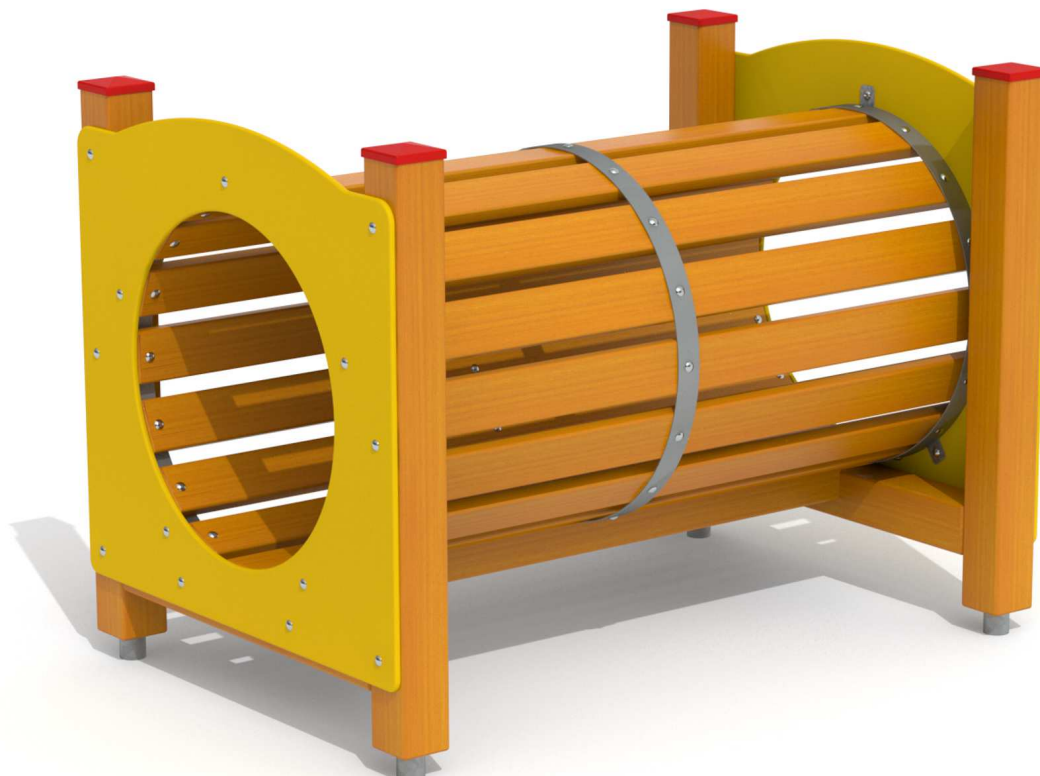

Kód výrobku: DA 3515 C.01

Název: Prolézací tunel dřevěný

Provedení: Modřín, silnovrstvá lazura Remmers

DŘEVOARTIKL

Věková kategorie:	od 3 let
Rozměry d/š/v (cm)	150 x 100 x 110
Bezpečnostní zóna d/š (cm)	450 x 400
Maximální výška pádu (cm)	60
Dopadová plocha (m2)	0

Herní sestava obsahuje:

- dřevěnou konstrukci z modřínového masivu
- nástupní plastovou stěnu
- rourovou průlezku z modřínových hranolků
- výstupní plastovou stěnu
- ocelové obruče žárově zinkované
- ocelová žárově zinkovaná zemní kotvení k zabetonování

Materiálové provedení:

Dřevěná konstrukce je vyrobena z lepených, nebo mimostředových modřínových hranolů se zaoblenými hranami. Plastové prvky jsou vyrobeny z polyetylenu Playtec, který zaručuje UV odolnost, barevnou stálost a velmi dlouhou životnost. Ochrana dřevěných prvků je provedena UV odolnou silnovrstvou lazurou REMMERS včetně impregnačního základu.