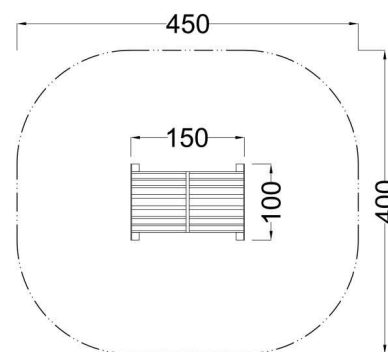

www.drevoartikl.cz