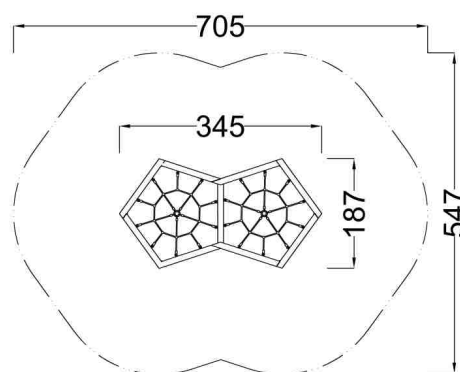

www.drevoartikl.cz