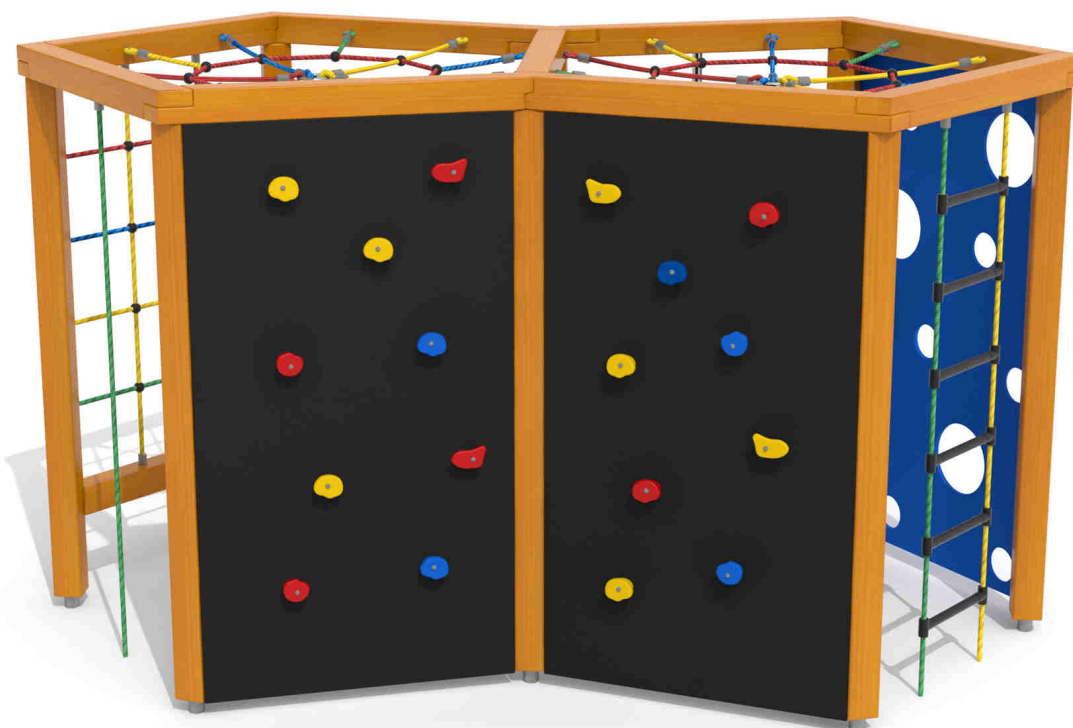

Kód výrobku: DA 3427 B.04

Název: Osmiboká lezecká sestava

Provedení: Modřín, olej pro venkovní použití

DŘEVOARTIKL

Věková kategorie:	od 3 let
Rozměry d/š/v (cm)	345 x 187 x 195
Bezpečnostní zóna d/š (cm)	705 x 547
Maximální výška pádu (cm)	195
Dopadová plocha (m2)	31

Lezecká sestava obsahuje:

- dřevěnou konstrukci z modřínového masivu
- dvě lezecké stěny se speciálními lezeckými chytý
- integrovanou vertikální lanovou síť
- dvě integrované horizontální sítě
- plastovou lezeckou stěnu s otvory
- balanční a přidržovací lano
- šplhací lano
- lezecký lanový žebřík
- šplhací tyč
- ocelová žárově zinkovaná zemní kotvení k zabetonování

Materiálové provedení:

Dřevěná konstrukce je vyrobena z lepených, nebo mimostředových modřínových hranolů se zaoblenými hranami.

Lezecká stěna je vyrobena z voděodolné překližky s protiskluzovou úpravou.

Lanové části jsou sestaveny z lan s vícepramenným ocelovým jádrem.

Šplhací tyč je z nerezové oceli, nebo oceli ošetřené speciální barvou.

Plastové prvky jsou vyrobeny z polyethylenu Playtec, který zaručuje UV odolnost, barevnou stálost a velmi dlouhou životnost.