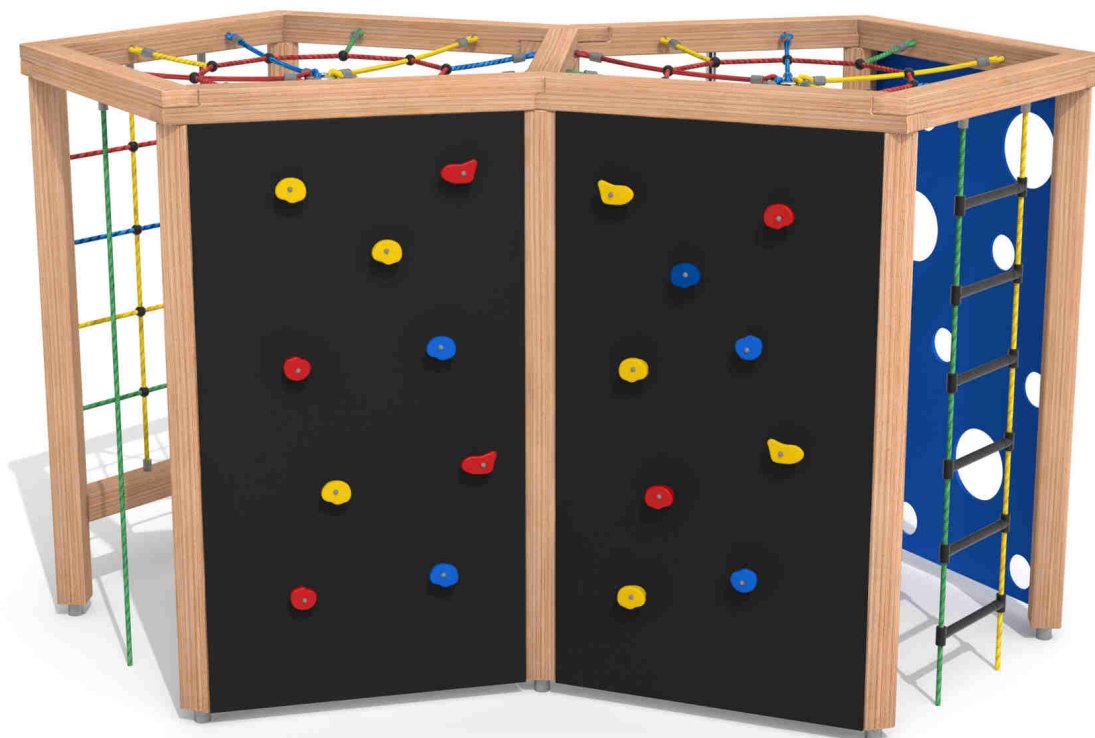

Kód výrobku: DA 3427 B.02

Název: Osmiboká lezecká sestava
Provedení: Modřín, přírodní - bez nátěru

Věková kategorie:	od 3 let
Rozměry d/š/v (cm)	345 x 187 x 195
Bezpečnostní zóna d/š (cm)	705 x 547
Maximální výška pádu (cm)	195
Dopadová plocha (m2)	31

Lezecká sestava obsahuje:

- dřevěnou konstrukci z modřínového masivu
- dvě lezecké stěny se speciálními lezeckými chyty
- integrovanou vertikální lanovou síť
- dvě integrované horizontální sítě
- plastovou lezeckou stěnu s otvory
- balanční a přidržovací lano
- šplhací lano
- lezecký lanový žebřík
- šplhací tyč
- ocelová žárově zinkovaná zemní kotvení k zabetonování

Materiálové provedení:

Dřevěná konstrukce je vyrobena z lepených, nebo mimostředových modřínových hranolů se zaoblenými hranami.

Lezecké stěny jsou vyrobeny z voděodolné překližky s protiskluzovou úpravou.

Lanové části jsou sestaveny z lan s vícepramenným ocelovým jádrem.

Šplhací tyč je z nerezové oceli, nebo oceli ošetřené speciální barvou.

Plastové prvky jsou vyrobeny z polyethylenu Playtec, který zaručuje UV odolnost, barevnou stálost a velmi dlouhou životnost.