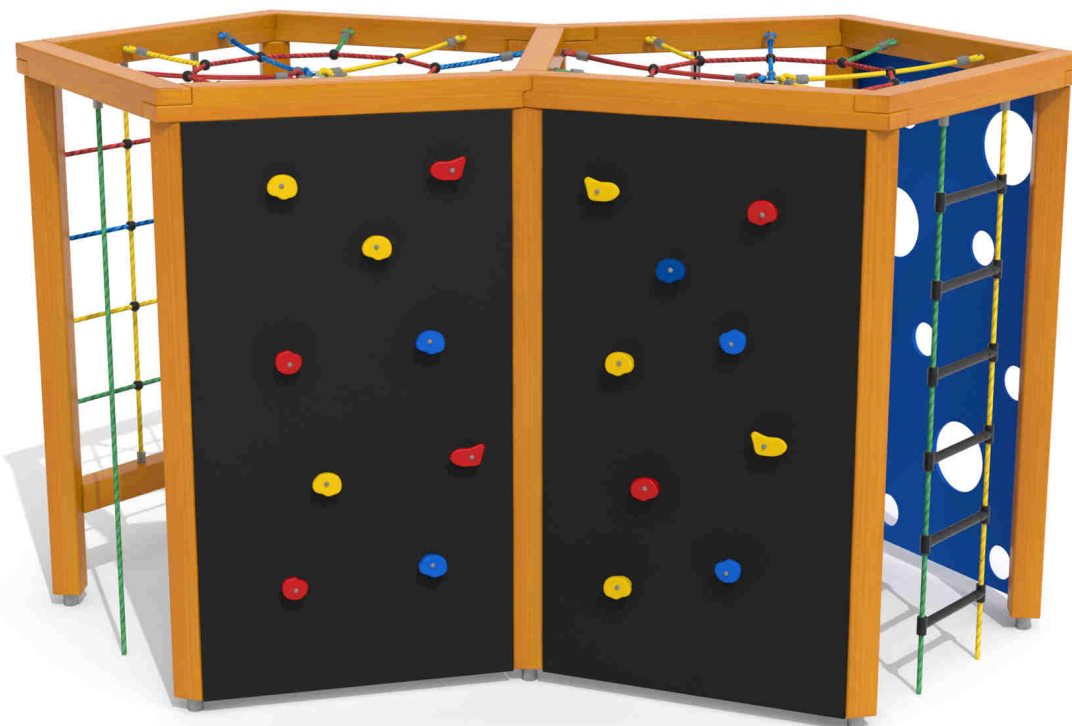

Kód výrobku: DA 3427 B.01

Název: Osmiboká lezecká sestava
Provedení: Modřín, silnovrstvá lazura Remmers

Věková kategorie:	od 3 let
Rozměry d/š/v (cm)	345 x 187 x 195
Bezpečnostní zóna d/š (cm)	705 x 547
Maximální výška pádu (cm)	195
Dopadová plocha (m2)	31

Lezecká sestava obsahuje:

- dřevěnou konstrukci z modřínového masivu
- dvě lezecké stěny se speciálními lezeckými chytý
- integrovanou vertikální lanovou síť
- dvě integrované horizontální sítě
- plastovou lezeckou stěnu s otvory
- balanční a přidržovací lano
- šplhací lano
- lezecký lanový žebřík
- šplhací tyč
- ocelová žárově zinkovaná zemní kotvení k zabetonování

Materiálové provedení:

Dřevěná konstrukce je vyrobena z lepených, nebo mimostředových modřínových hranolů se zaoblenými hranami.

Lezecké stěny jsou vyrobeny z voděodolné překližky s protiskuzovou úpravou.

Lanové části jsou sestaveny z lan s vícepramenným ocelovým jádrem.

Šplhací tyč je z nerezové oceli, nebo oceli ošetřené speciální barvou.

Plastové prvky jsou vyrobeny z polyetylenu Playtec, který zaručuje UV odolnost, barevnou stálost a velmi dlouhou životnost.