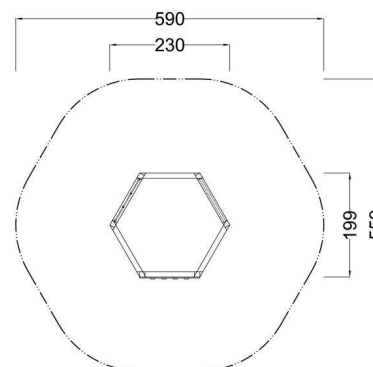

www.drevoartikl.cz