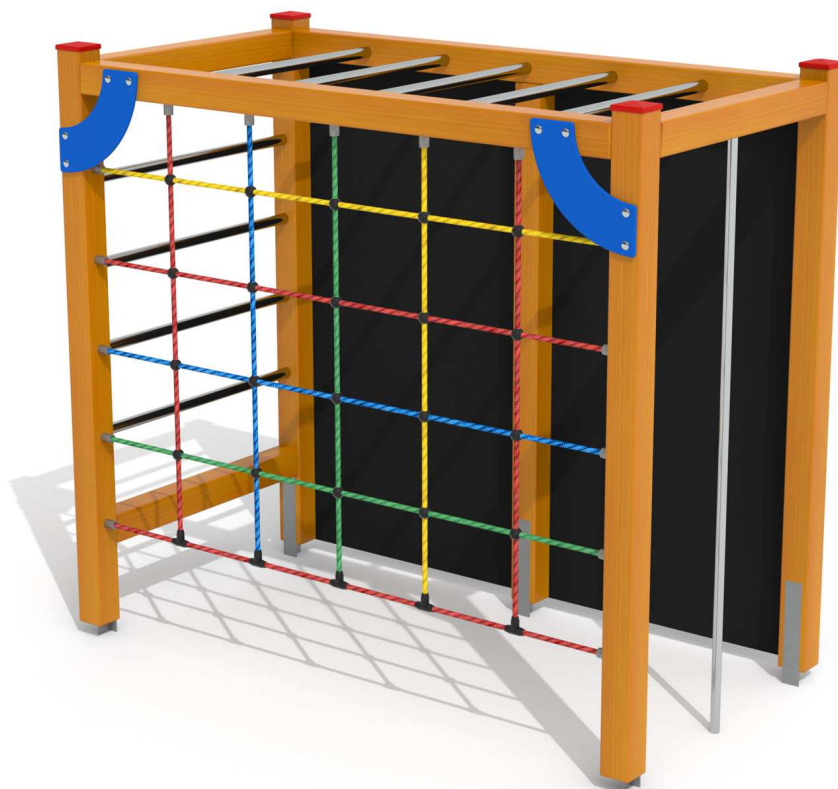

Kód výrobku: DA 3422 N.01

Název: Lezecká sestava

Provedení: Modřín, silnovrstvá lazura Remmers

DŘEVOARTIKL

| | |
|-----------------------------------|------------------------|
| Věková kategorie: | od 3 let |
| Rozměry d/š/v (cm) | 220 x 115 x 200 |
| Bezpečnostní zóna d/š (cm) | 580 x 475 |
| Maximální výška pádu (cm) | 195 |
| Dopadová plocha (m2) | 25 |

Lezecká sestava obsahuje:

- čelní výplně: žebřík s nerezovými příčkami a šplhací lano
- horní výplň: žebřík s nerezovými příčkami
- boční výplně: integrovaná lanová síť a lezecká stěna se speciálními lezeckými chyty
- dřevěnou konstrukci z modřínového masivu
- plastové konstrukční prvky
- ocelová žárově zinkovaná zemní kotvení k zabetonování

Materiálové provedení:

Dřevěná konstrukce je vyrobena z lepených, nebo mimostředových modřínových hranolů se zaoblenými hranami.

Ochrana dřevěných prvků je provedena UV odolnou silnovrstvou lazurou REMMERS včetně impregnačního základu.

Lezecká stěna je vyrobena z voděodolné překližky s protiskluzovou úpravou.

Plastové prvky jsou vyrobeny z polyetylenu Playtec, který zaručuje UV odolnost, barevnou stálost a velmi dlouhou životnost.

Lanové části jsou sestaveny z lan s vícepramenným ocelovým jádrem.