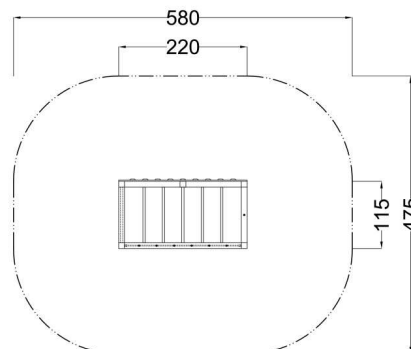

www.drevoartikl.cz