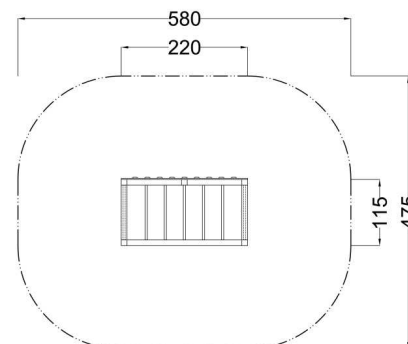

www.drevoartikl.cz