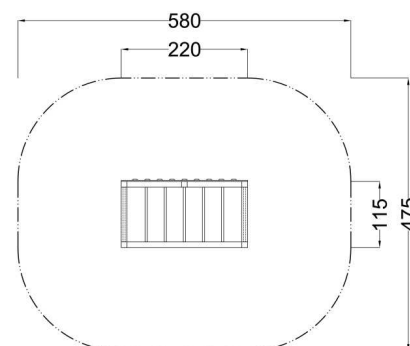

www.drevoartikl.cz