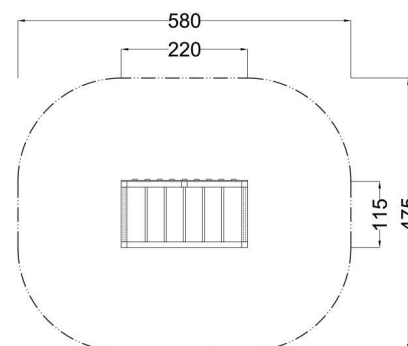

www.drevoartikl.cz