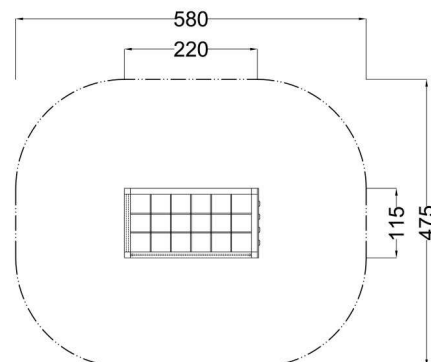

www.drevoartikl.cz