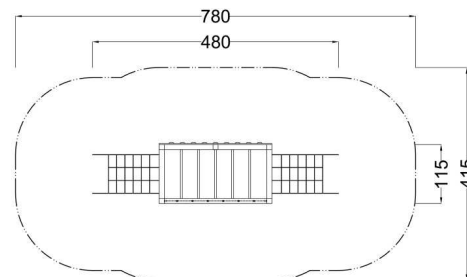

www.drevoartikl.cz