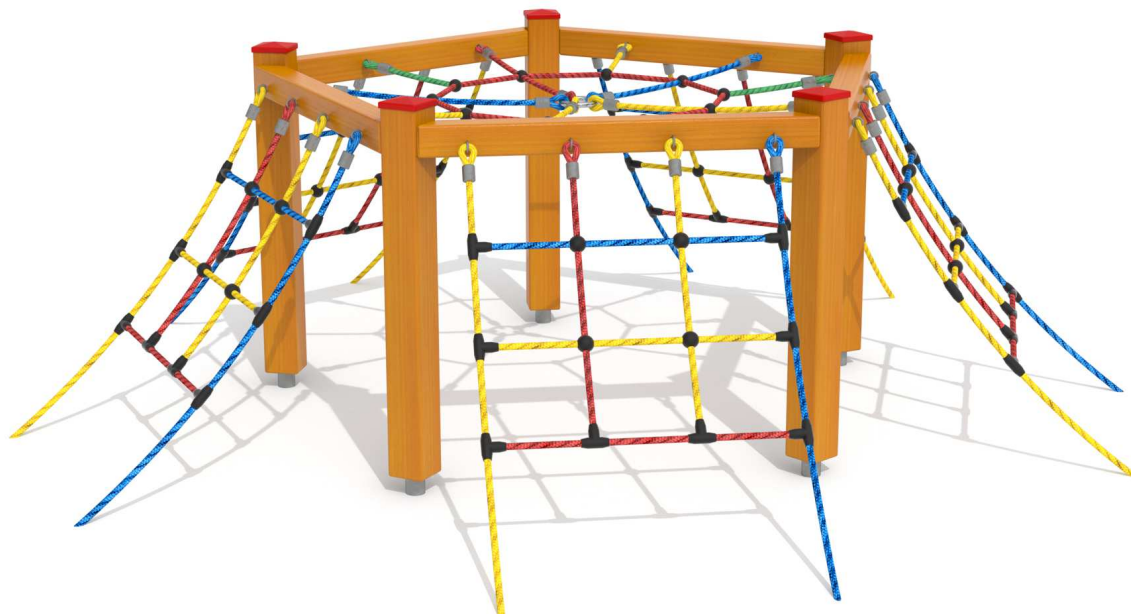

**Kód výrobku: DA 3405 A.01**

**Název: Pětiboká lezecká sestava**

**Provedení: Modřín, silnovrstvá lazura Remmers**

**DŘEVOARTIKL**

<b>Věková kategorie:</b>	<b>od 3 let</b>
<b>Rozměry d/š/v (cm)</b>	<b>313 x 298 x 100</b>
<b>Bezpečnostní zóna d/š (cm)</b>	<b>613 x 598</b>
<b>Maximální výška pádu (cm)</b>	<b>95</b>
<b>Dopadová plocha (m2)</b>	<b>0</b>

Lezecká sestava obsahuje:

- pětibokou věžičku
- horizontální lanovou pavoučí síť
- pět šikmých lezeckých lanových sítí
- ocelová žárově zinkovaná zemní kotvení k zabetonování

Materiálové provedení:

Dřevěná konstrukce je vyrobena z lepených, nebo mimostředových modřínových hranolů se zaoblenými hranami.

Lanové části jsou sestaveny z lan s vícepramenným ocelovým jádrem.

Ochrana dřevěných prvků je provedena UV odolnou silnovrstvou lazurou REMMERS včetně impregnačního základu.

Zařízení je certifikováno a splňuje veškerá kritéria stanovená platnými normami a předpisy EU a ČR (ČSN EN 1176).