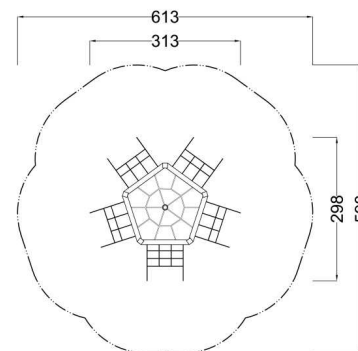

www.drevoartikl.cz