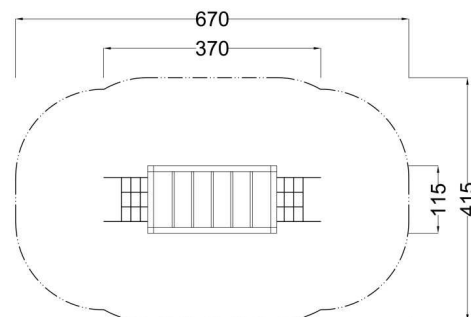

www.drevoartikl.cz