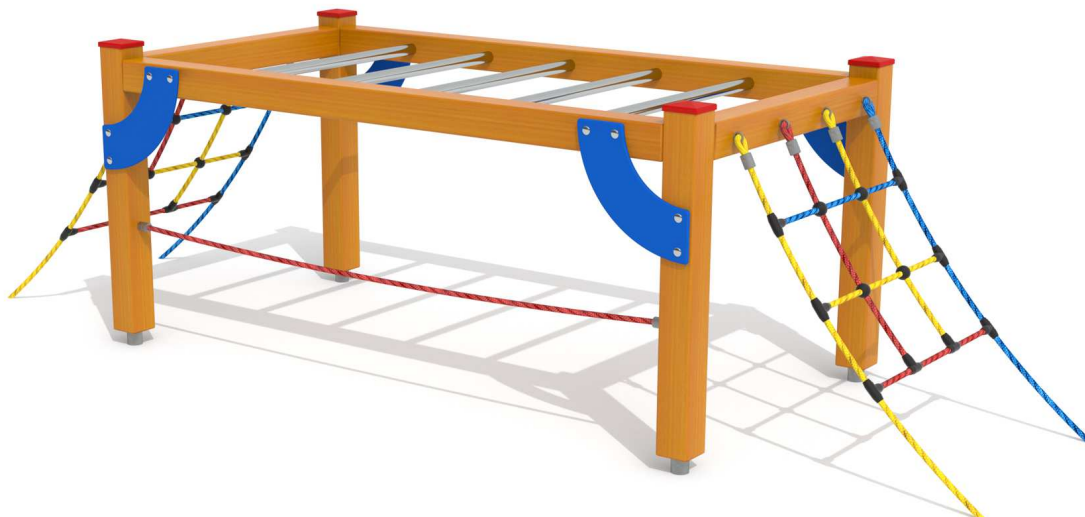

Kód výrobku: DA 3402 I.01

Název: Lezecká sestava

Provedení: Modřín, silnovrstvá lazura Remmers

DŘEVOARTIKL

Věková kategorie:	od 3 let
Rozměry d/š/v (cm)	370 x 115 x 100
Bezpečnostní zóna d/š (cm)	670 x 415
Maximální výška pádu (cm)	95
Dopadová plocha (m2)	0

Lezecká sestava obsahuje:

- čelní výplň: šikmé lanové síť
- horní výplň: žebřík s nerezovými příčkami
- boční výplň: balanční lano
- dřevěnou konstrukci z modřínového masivu
- plastové konstrukční prvky
- ocelová žárově zinkovaná zemní kotvení k zabetonování

Materiálové provedení:

Dřevěná konstrukce je vyrobena z lepených, nebo mimostředových modřínových hranolů se zaoblenými hranami.

Ochrana dřevěných prvků je provedena UV odolnou silnovrstvou lazurou REMMERS včetně impregnačního základu.

Plastové prvky jsou vyrobeny z polyetylenu Playtec, který zaručuje UV odolnost, barevnou stálost a velmi dlouhou životnost.

Lanové části jsou sestaveny z lan s vícepramenným ocelovým jádrem.

Zařízení je certifikováno a splňuje veškerá kritéria stanovená platnými normami a předpisy EU a ČR (ČSN EN 1176).